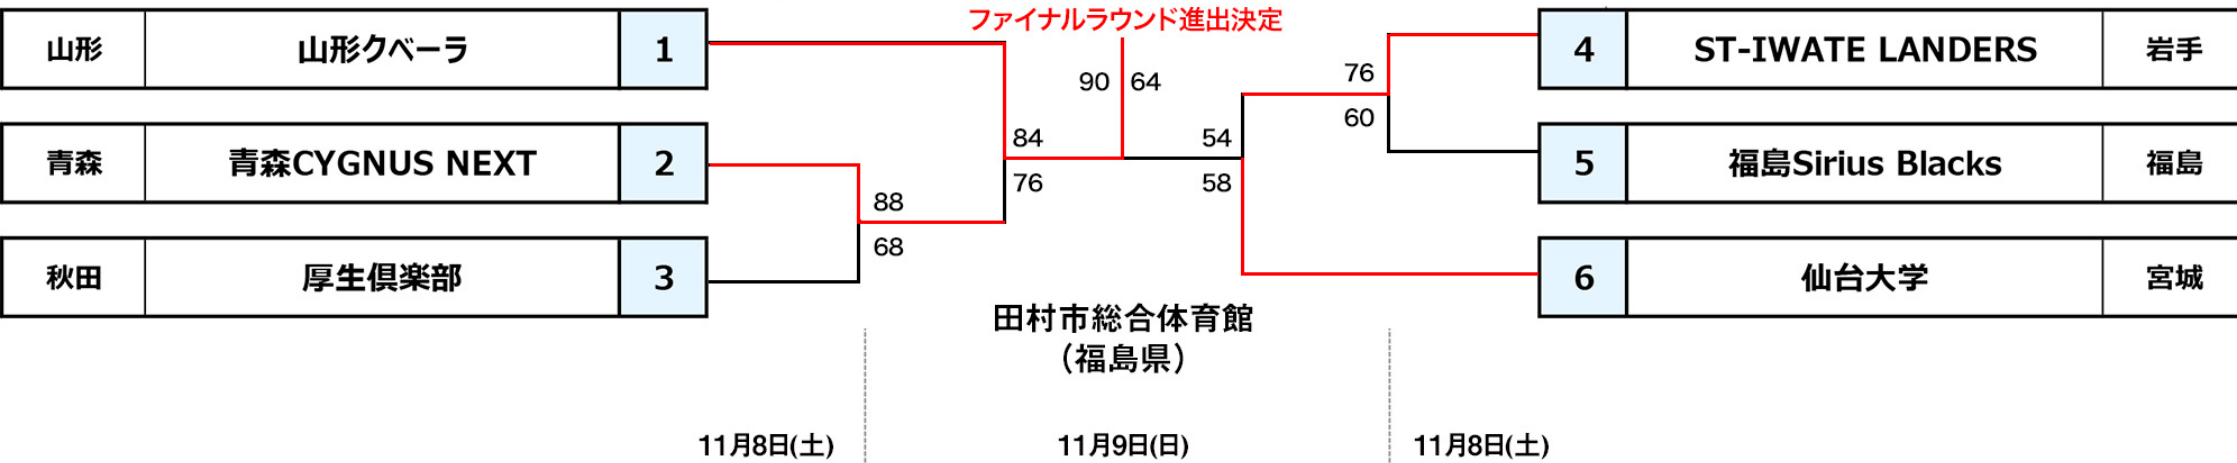

第101回天皇杯全日本バスケットボール選手権大会

セカンドラウンド[東北ブロック]組み合わせ

山形クベーラ

第92回皇后杯全日本バスケットボール選手権大会

セカンドラウンド[東北ブロック]組み合わせ

秋田銀行