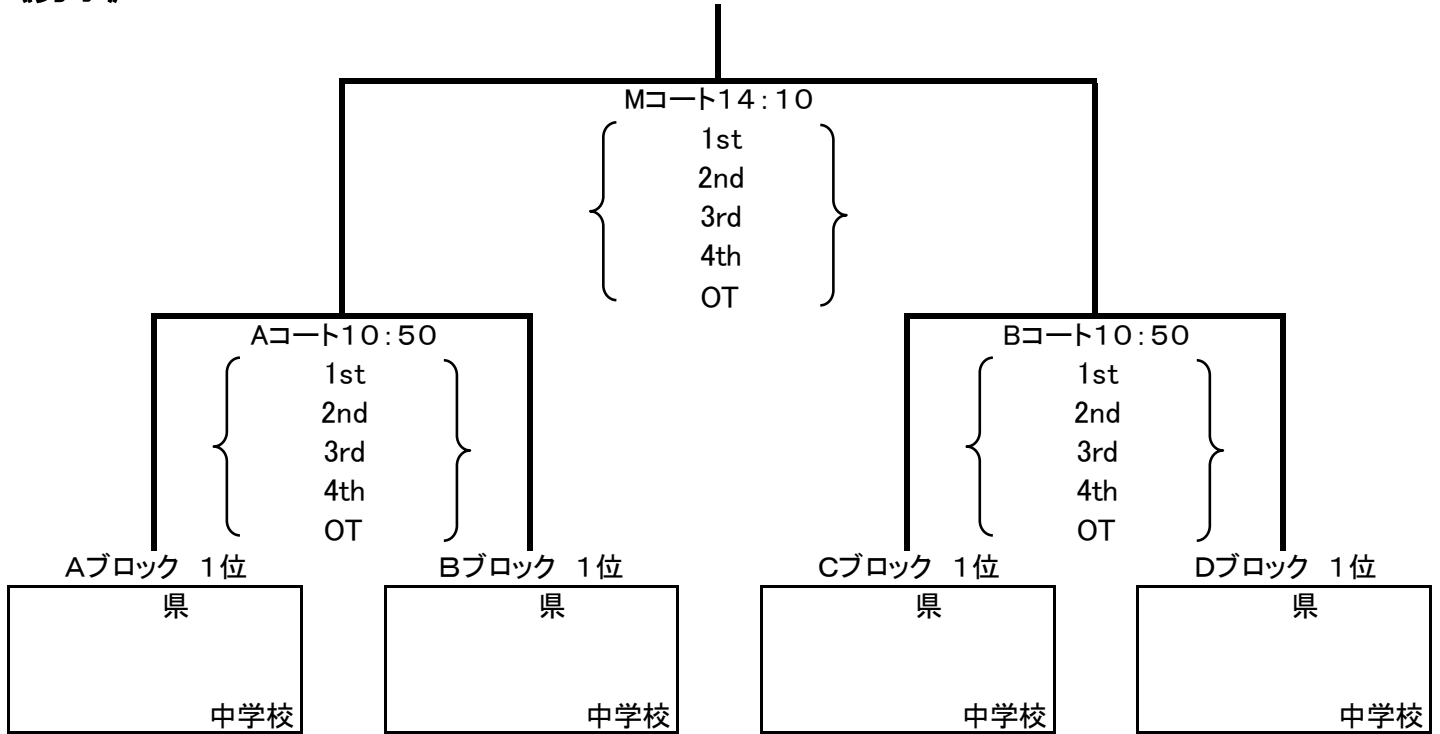

第55回 東北中学校バスケットボール大会 決勝トーナメント

令和7年8月3日(日)

《男子》