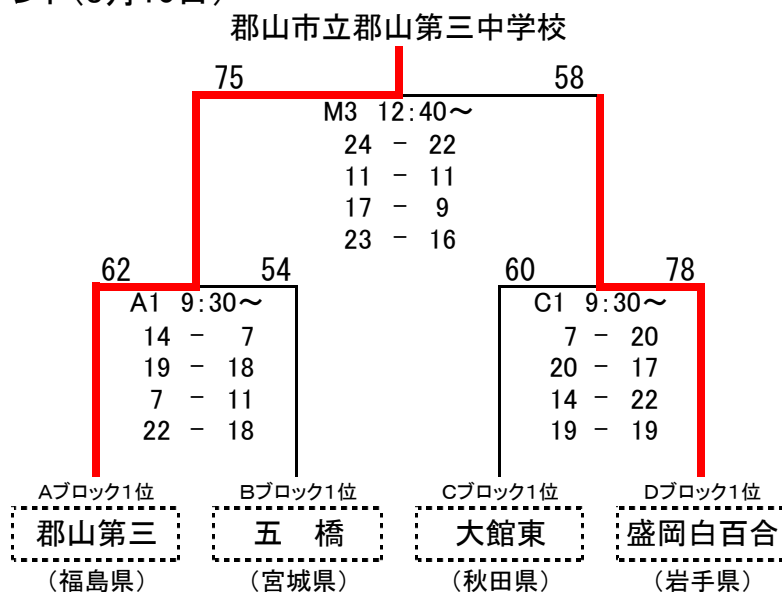

女子決勝トーナメント(8月10日)

1. 第1位 郡山市立郡山第三中学校 (福島県)
   第2位 盛岡白百合学園中学校 (岩手県)
   第3位 仙台市立五橋中学校 (宮城県)
   第3位 大館市立東中学校 (秋田県)