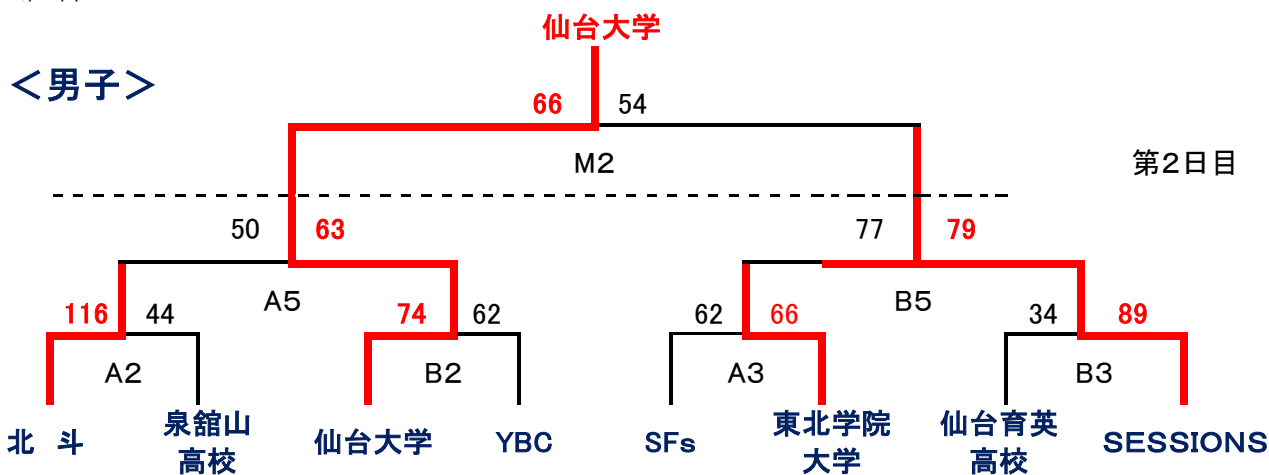

2024 全日本選手権大会県予選会 組合せ

1. トーナメント式優勝戦

参加チーム：男子 8 チーム、女子 6 チーム（下記のチームを推薦する）

- 1) 社会人連盟 4 チーム（女子は 2 チーム）
- 2) 大学連盟 2 チーム
- 3) U18 部会 2 チーム

2. 会 場 7月6日(土) 若林体育館
 7月7日(日) 若林体育館

3. 組合せ

4. 試合時間

第1日目 7月6日(土) (Aコート、Bコート)

1	10:00	2	11:45	3	13:30	4	15:15	5	17:00
---	-------	---	-------	---	-------	---	-------	---	-------

第2日目 7月7日(日) (Mコート)

1	11:00	2	12:45
---	-------	---	-------