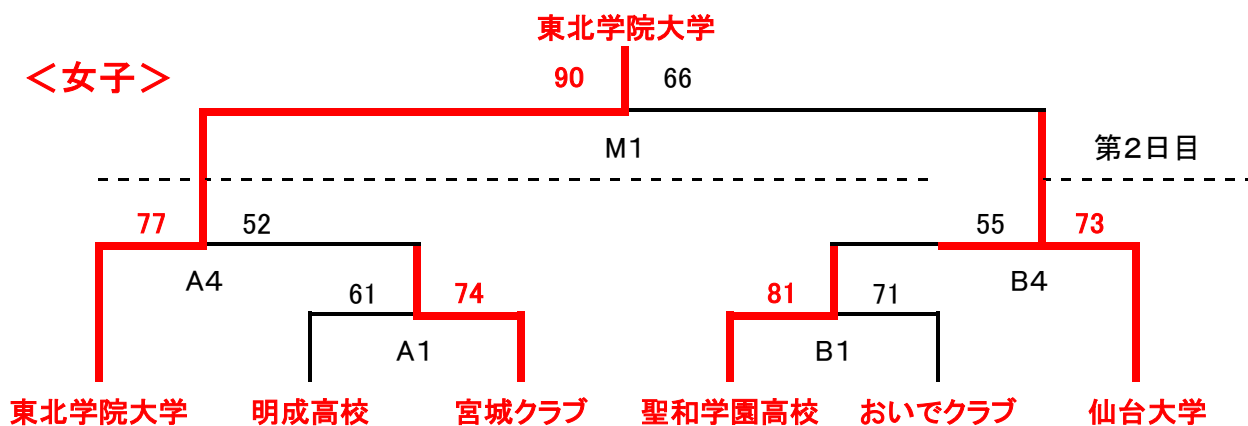

2024 全日本選手権大会県予選会 組合せ

1. トーナメント式優勝戦

参加チーム：男子 8 チーム、女子 6 チーム（下記のチームを推薦する）

- 1) 社会人連盟 4 チーム（女子は 2 チーム）
- 2) 大学連盟 2 チーム
- 3) U18 部会 2 チーム

2. 会 場 7月6日(土) 若林体育館
 7月7日(日) 若林体育館

3. 組合せ

4. 試合時間

第1日目 7月6日(土) (Aコート、Bコート)

1	10:00	2	11:45	3	13:30	4	15:15	5	17:00
---	-------	---	-------	---	-------	---	-------	---	-------

第2日目 7月7日(日) (Mコート)

1	11:00	2	12:45
---	-------	---	-------