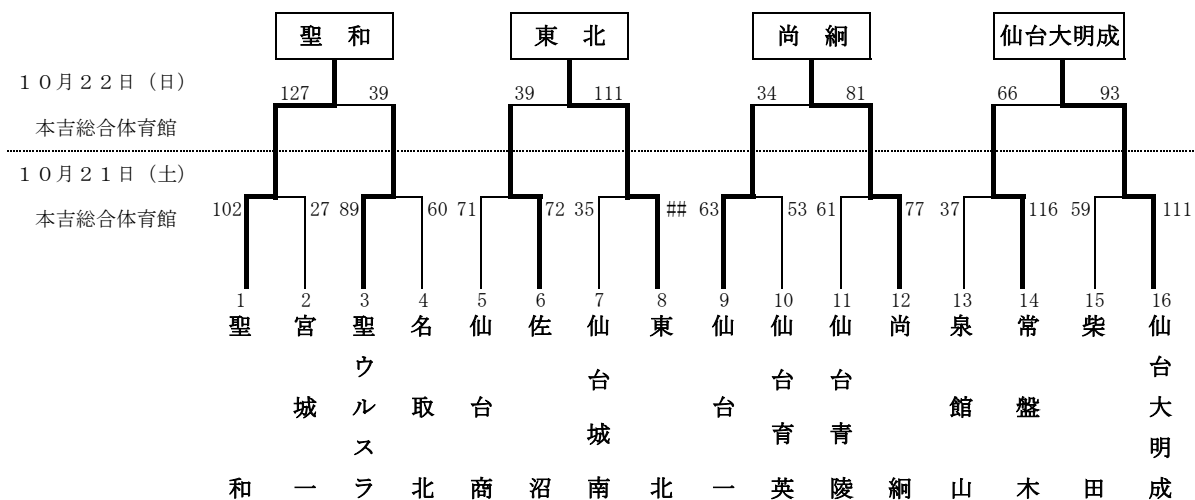

**第45回宮城県高等学校バスケットボール選手権大会
兼 第76回全国高等学校バスケットボール選手権大会宮城県予選本大会**

【女子最終勝上がり】

【女子】

10月21日(土) 本吉総合体育館 (C・D) 各ブロックのトーナメント1回戦
10月22日(日) 本吉総合体育館 (C・D) 各ブロック決勝, 各ブロック1位の4チームによるリーグ戦
10月23日(月) 気仙沼市総合体育館 (A・B) 各ブロック1位の4チームによるリーグ戦

10月22日(日) 各ブロック1位の4チームによるリーグ戦

本吉総合体育館

C 3

聖 和 対 東 北

D 4

尚 綱 対 仙 台 大 明 成

109

54

55

82

10月23日(月)

各ブロック1位の4チームによるリーグ戦

気仙沼市総合体育館

A 1

聖 和 対 尚 綱

A 3

聖 和 対 仙 台 大 明 成

74

43

82

58

B 1

東 北 対 仙 台 大 明 成

B 3

東 北 対 尚 綱

46

79

53

91

聖和学園高等学校は2年連続、35回目の優勝。
聖和学園高校・仙台大学附属明成高校は、12月23日から東京都で開催される
第76回全国高等学校バスケットボール選手権大会へ出場。