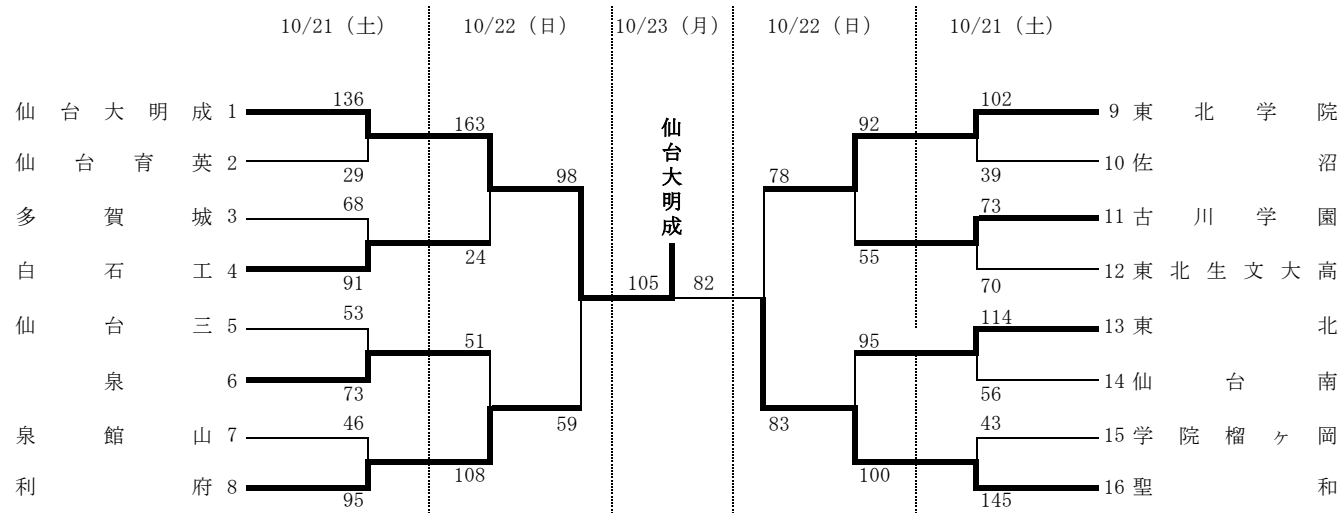

第45回宮城県高等学校バスケットボール選手権大会
兼 第76回全国高等学校バスケットボール選手権大会宮城県予選本大会

【男子最終勝上がり】

10月21日(土) 気仙沼市総合体育館 (A・B) トーナメント1回戦
10月22日(日) 気仙沼市総合体育館 (A・B) トーナメント2回戦, 準決勝
10月23日(月) 気仙沼市総合体育館 (A・B) 決勝

- 優勝 仙台大学附属明成高等学校
- 2位 聖和学園高等学校
- 3位 東北学院高等学校
- 4位 宮城県利府高等学校