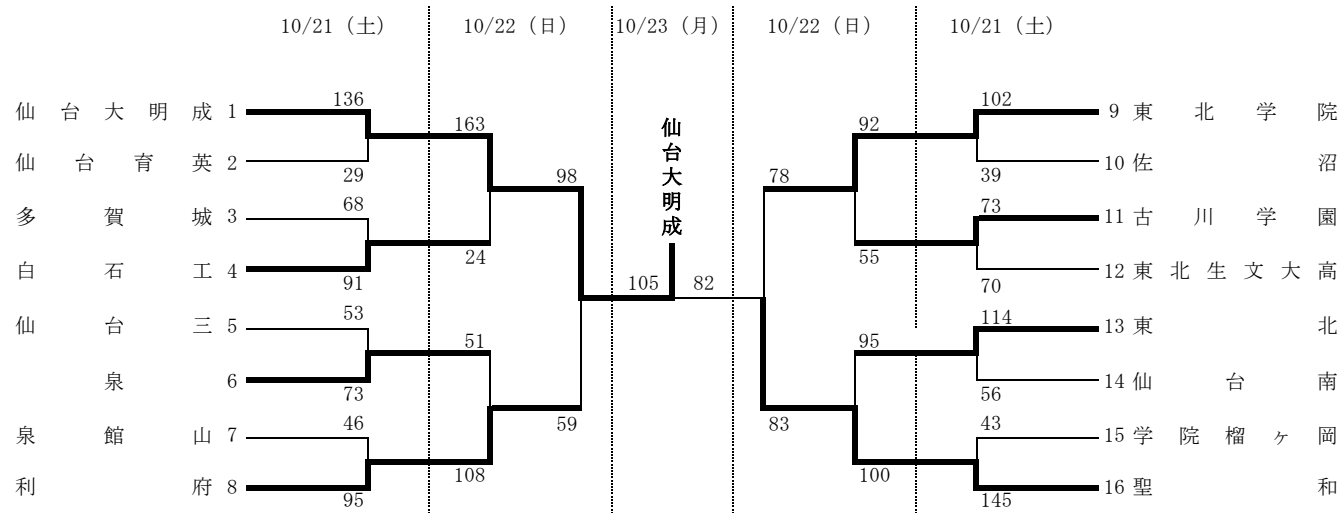

**第45回宮城県高等学校バスケットボール選手権大会
兼 第76回全国高等学校バスケットボール選手権大会宮城県予選本大会**

【男子最終勝上がり】

10月21日(土) 気仙沼市総合体育館 (A・B) トーナメント1回戦
 10月22日(日) 気仙沼市総合体育館 (A・B) トーナメント2回戦, 準決勝
 10月23日(月) 気仙沼市総合体育館 (A・B) 決勝

- 優勝 仙台大学附属明成高等学校
- 2位 聖和学園高等学校
- 3位 東北学院高等学校
- 4位 宮城県利府高等学校