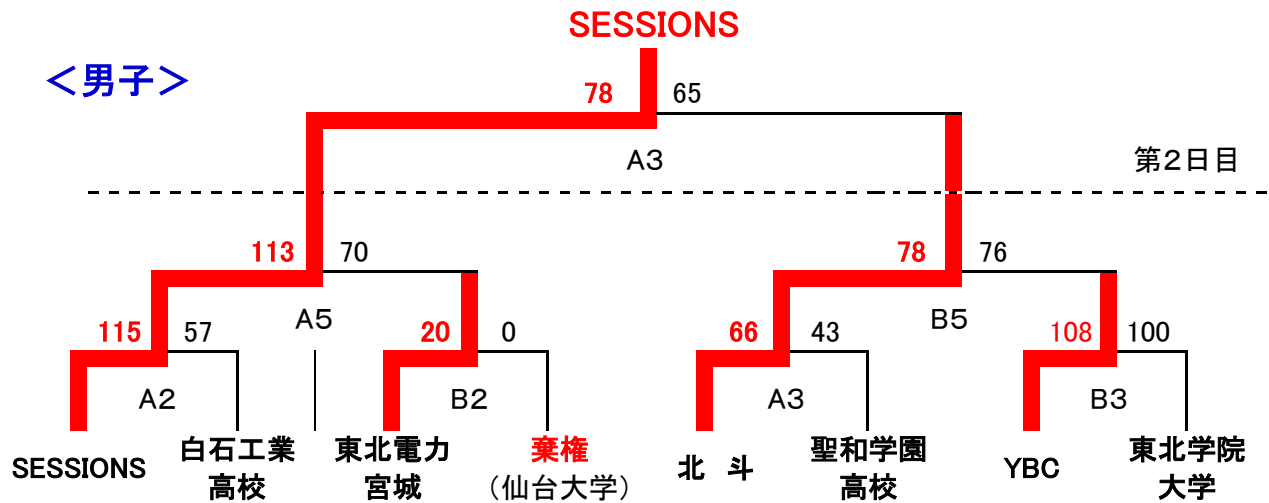

2023 全日本選手権大会県予選会 組合せ

1. トーナメント式優勝戦

参加チーム：男子 8 チーム、女子 6 チーム（下記のチームを推薦する）

- 1) 社会人連盟 4 チーム（女子は 2 チーム）
- 2) 大学連盟 2 チーム
- 3) 高校体育連盟 2 チーム

2. 会 場 7月8日(土) 青葉体育館
 7月9日(日) 青葉体育館

3. 組合せ

4. 試合時間

第1日目 (Aコート、Bコート)

第2日目 (Aコート)

1	10:00	2	11:45	3	13:30	4	15:15	5	17:00
---	-------	---	-------	---	-------	---	-------	---	-------