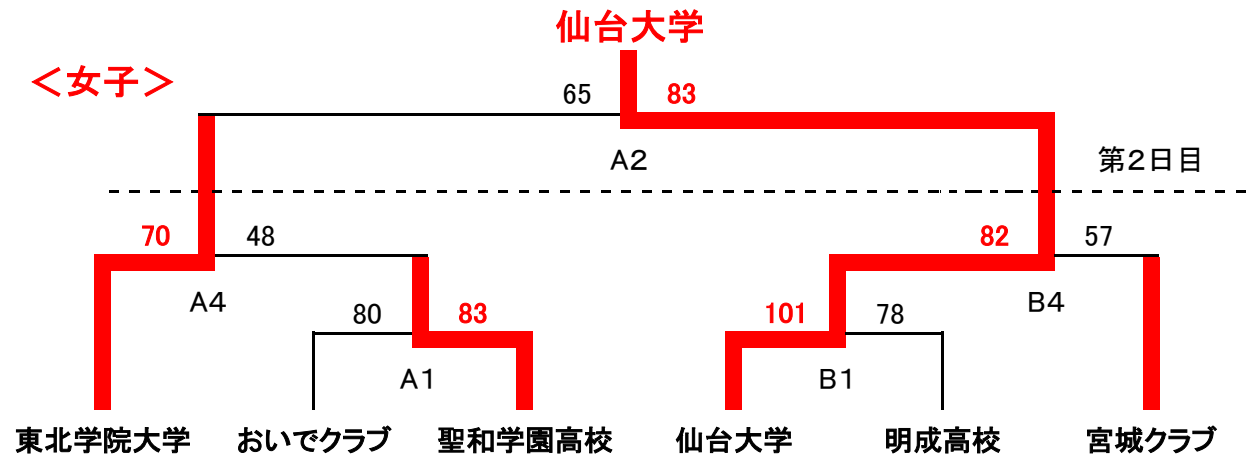

2023 全日本選手権大会県予選会 組合せ

1. トーナメント式優勝戦

参加チーム：男子 8 チーム、女子 6 チーム（下記のチームを推薦する）

- 1) 社会人連盟 4 チーム（女子は 2 チーム）
- 2) 大学連盟 2 チーム
- 3) 高校体育連盟 2 チーム

2. 会 場 7月8日(土) 青葉体育館
 7月9日(日) 青葉体育館

3. 組合せ

4. 試合時間

第1日目 (Aコート、Bコート)

第2日目 (Aコート)

1	10:00	2	11:45	3	13:30	4	15:15	5	17:00
---	-------	---	-------	---	-------	---	-------	---	-------