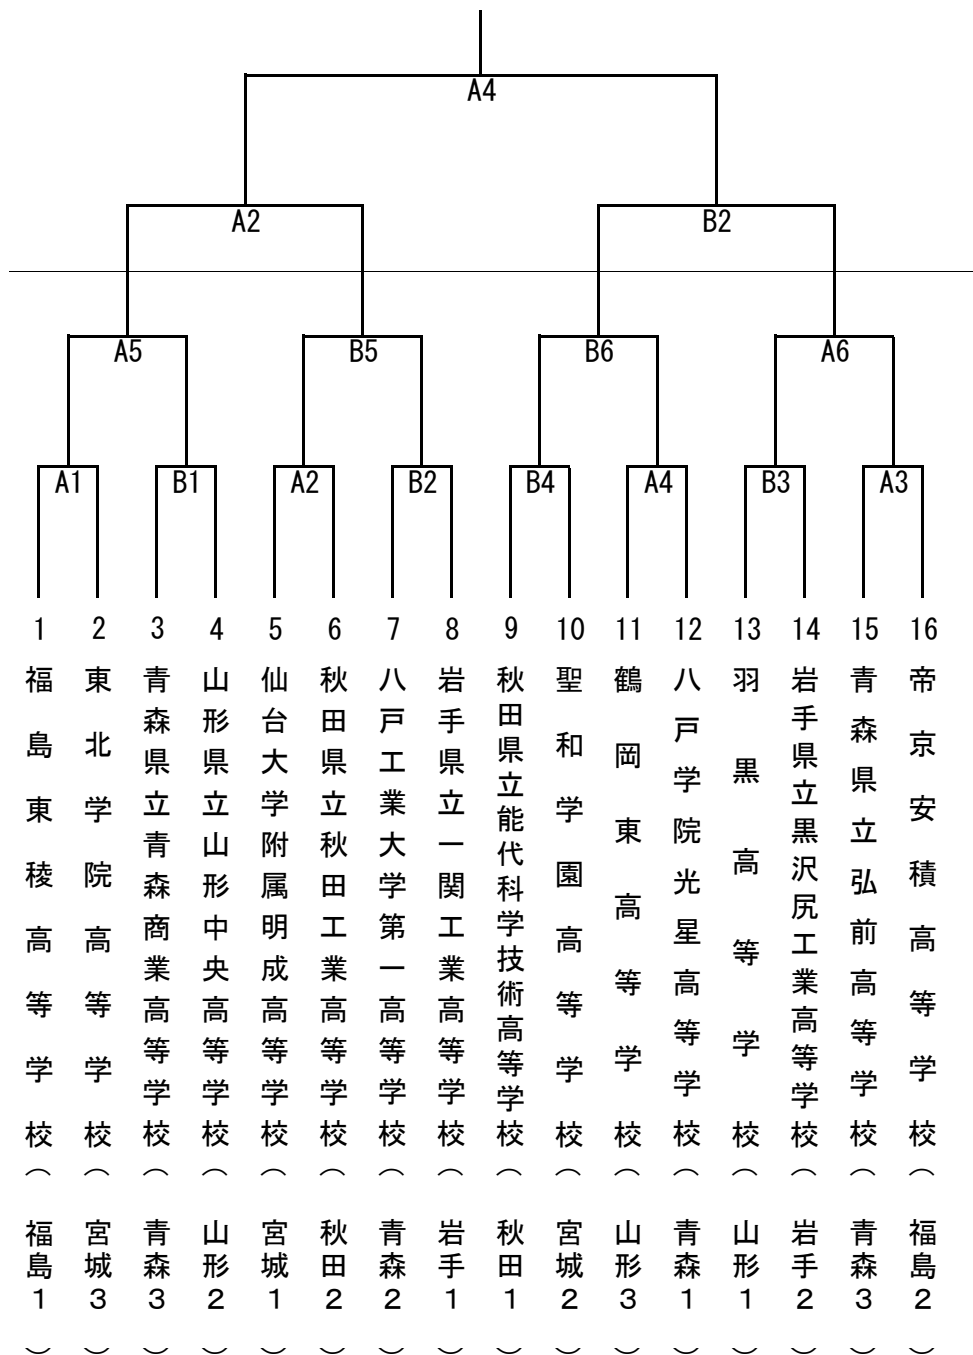

第78回東北高等学校男女バスケットボール選手権大会兼第59回NHK杯大会

【男子・組み合わせ】

期日：令和5年 6月24日(土)～25日(日)

会場：マエダアリーナ(A・B・C・Dコート)

6月25日(日)

6月24日(土)

【試合開始時刻】

	第1試合	第2試合	第3試合	第4試合	第5試合	第6試合
6月24日(土)	9:00～	10:30～	12:00～	13:30～	15:00～	16:30～
6月25日(日)	9:00～	10:30～	12:00～	13:30～		

第78回東北高等学校男女バスケットボール選手権大会兼第59回NHK杯大会

【女子・組み合わせ】

期日：令和5年 6月24日(土)～25日(日)

会場：マエダアリーナ(A・B・C・Dコート)

【試合開始時刻】

	第1試合	第2試合	第3試合	第4試合	第5試合	第6試合
6月24日(土)	9:00～	10:30～	12:00～	13:30～	15:00～	16:30～
6月25日(日)	9:00～	10:30～	12:00～	13:30～		