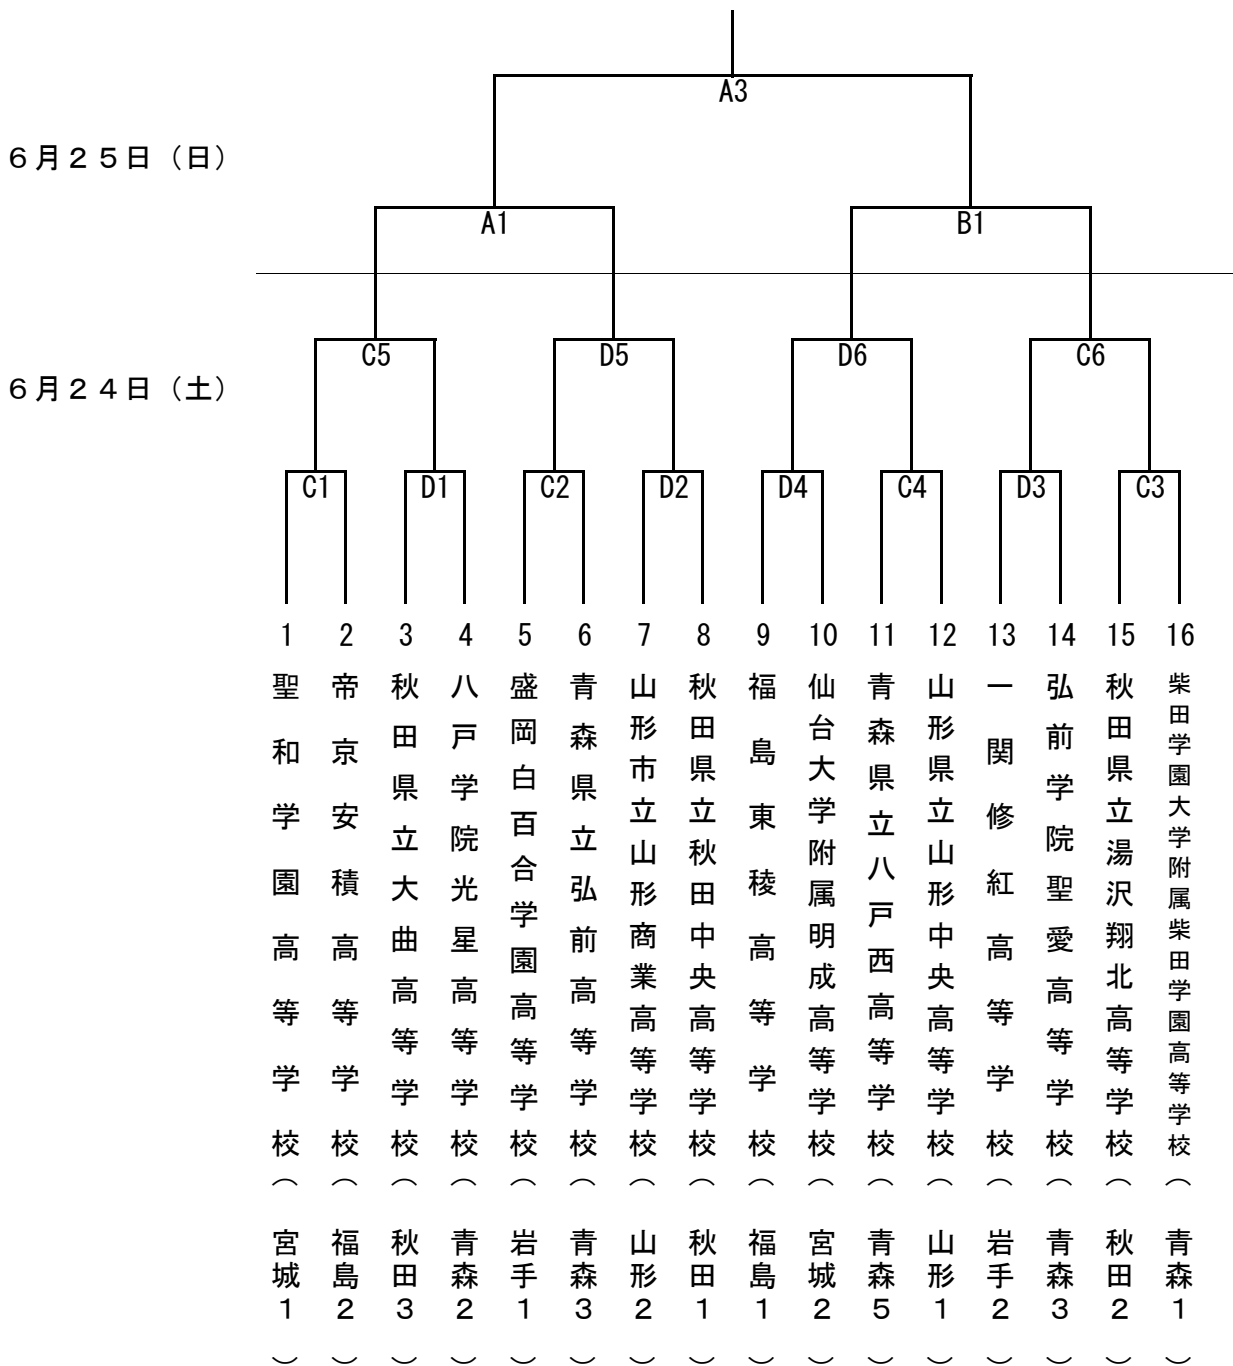

第78回東北高等学校男女バスケットボール選手権大会兼第59回NHK杯大会

【男子・組み合わせ】

期日：令和5年 6月24日(土)～25日(日)

会場：マエダアリーナ(A・B・C・Dコート)

6月25日(日)

6月24日(土)

【試合開始時刻】

	第1試合	第2試合	第3試合	第4試合	第5試合	第6試合
6月24日(土)	9:00～	10:30～	12:00～	13:30～	15:00～	16:30～
6月25日(日)	9:00～	10:30～	12:00～	13:30～		

第78回東北高等学校男女バスケットボール選手権大会兼第59回NHK杯大会

【女子・組み合わせ】

期日：令和5年 6月24日(土)～25日(日)

会場：マエダアリーナ(A・B・C・Dコート)

【試合開始時刻】

	第1試合	第2試合	第3試合	第4試合	第5試合	第6試合
6月24日(土)	9:00～	10:30～	12:00～	13:30～	15:00～	16:30～
6月25日(日)	9:00～	10:30～	12:00～	13:30～		