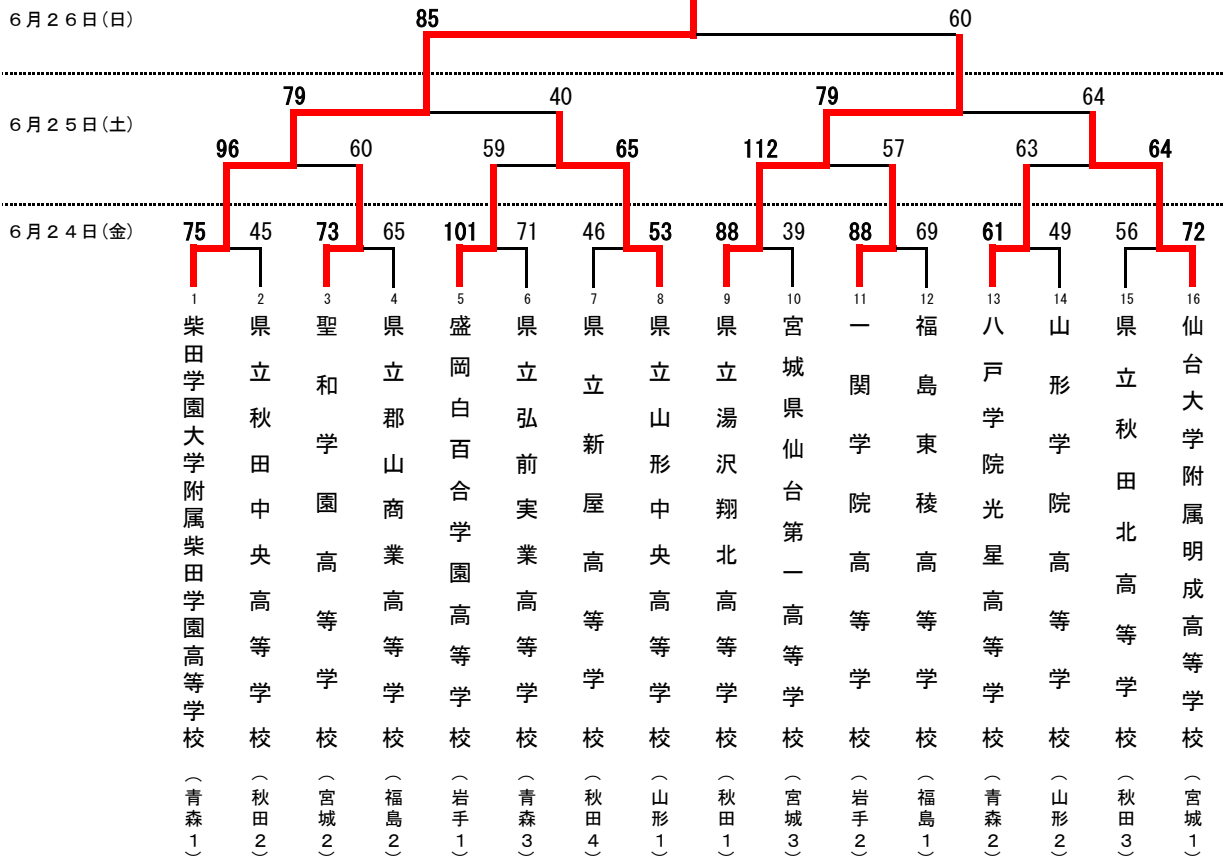

第77回東北高等学校男女バスケットボール選手権大会兼第58回NHK杯大会

期日：令和4年 6月24日(金)～26日(日)
会場：CNAアリーナ★あきた (A・B・C・Dコート)

【男子優勝：仙台大学附属明成高等学校】

【女子優勝：柴田学園大学附属柴田学園高等学校】

【試合開始予定時刻】

	第1試合	第2試合	第3試合	第4試合
6月24日(金)	10:00	12:00	14:00	16:00
6月25日(土)	9:00	11:00	13:00	15:00
6月26日(日)	10:00	12:00		

第77回東北高等学校男女バスケットボール選手権大会兼第58回NHK杯大会

期日：令和4年6月24日(金)～26日(日)

会場：CNAアリーナ★あきた(A・B・C・D・コート)

6月24日(金)

		男子1回戦	
1	東北学院 60 (宮城3)	15 - 11 23 - 24 13 - 28 9 - 11	74 秋田工業 (秋田2)
2	一関工業 77 (岩手1)	19 - 13 26 - 10 20 - 19 12 - 26	68 八学光星 (青森2)
3	福島南 80 (福島1)	19 - 29 22 - 20 20 - 16 19 - 18	83 山形中央 (山形2)
4	秋田西 52 (秋田3)	10 - 25 13 - 26 16 - 42 13 - 15	108 仙台大明成 (宮城1)
5	羽黒 114 (山形1)	29 - 14 35 - 14 23 - 14 27 - 18	60 盛岡南 (岩手2)
6	FSG開志 69 (福島2)	11 - 24 20 - 14 20 - 28 18 - 28	94 能代科技 (秋田1)
7	福島東稜 56 (福島3)	15 - 12 10 - 20 17 - 16 14 - 23	71 柴田学園 (青森1)
8	利府 72 (宮城2)	19 - 21 16 - 19 23 - 13 14 - 25	78 平成 (秋田4)