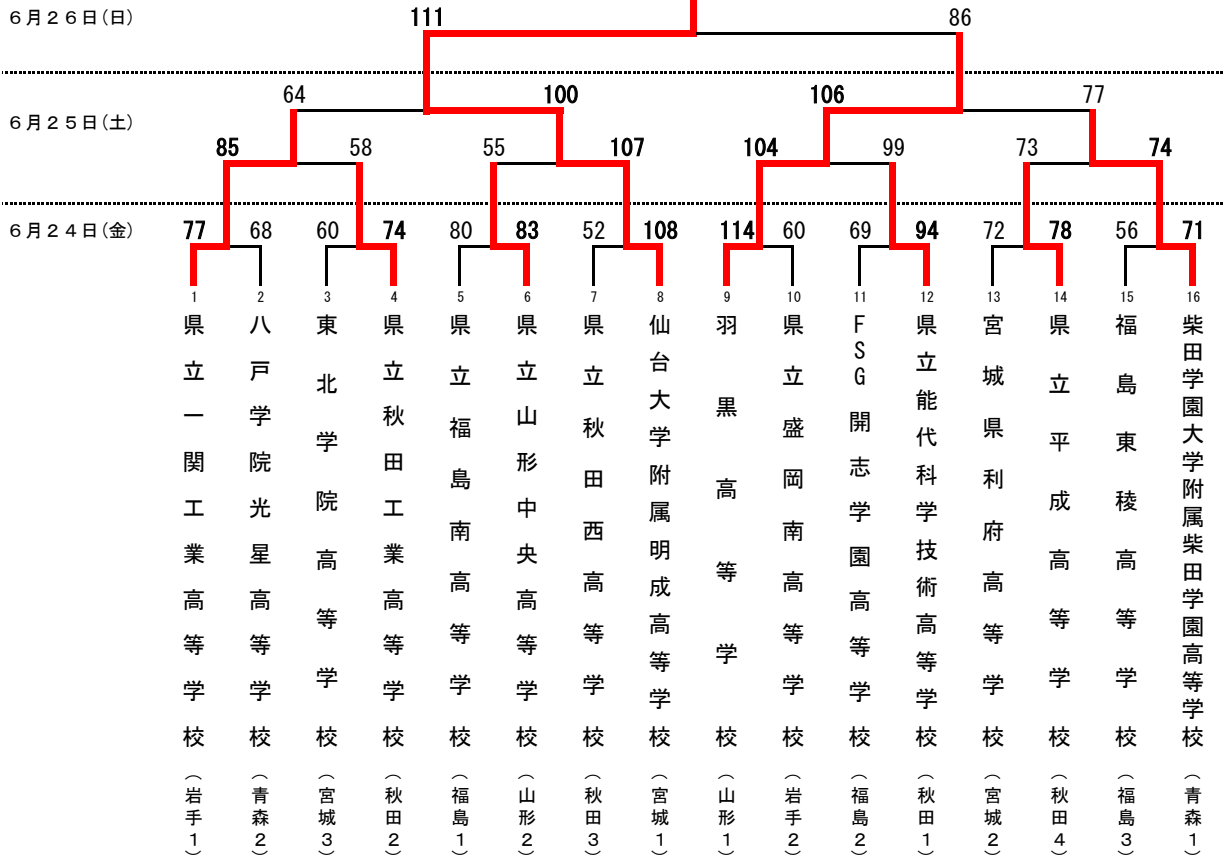

第77回東北高等学校男女バスケットボール選手権大会兼第58回NHK杯大会

期日：令和4年 6月24日(金)～26日(日)
会場：CNAアリーナ★あきた (A・B・C・Dコート)

【男子優勝：仙台大学附属明成高等学校】

【女子優勝：柴田学園大学附属柴田学園高等学校】

【試合開始予定時刻】

	第1試合	第2試合	第3試合	第4試合
6月24日(金)	10:00	12:00	14:00	16:00
6月25日(土)	9:00	11:00	13:00	15:00
6月26日(日)	10:00	12:00		

第77回東北高等学校男女バスケットボール選手権大会兼第58回NHK杯大会

期日：令和4年6月24日(金)～26日(日)

会場：CNAアリーナ★あきた(A・B・C・D・コート)

6月24日(金)

		男子1回戦	
1	東北学院 60 (宮城3)	15 - 11 23 - 24 13 - 28 9 - 11	74 秋田工業 (秋田2)
2	一関工業 77 (岩手1)	19 - 13 26 - 10 20 - 19 12 - 26	68 八学光星 (青森2)
3	福島南 80 (福島1)	19 - 29 22 - 20 20 - 16 19 - 18	83 山形中央 (山形2)
4	秋田西 52 (秋田3)	10 - 25 13 - 26 16 - 42 13 - 15	108 仙台大明成 (宮城1)
5	羽黒 114 (山形1)	29 - 14 35 - 14 23 - 14 27 - 18	60 盛岡南 (岩手2)
6	FSG開志 69 (福島2)	11 - 24 20 - 14 20 - 28 18 - 28	94 能代科技 (秋田1)
7	福島東稜 56 (福島3)	15 - 12 10 - 20 17 - 16 14 - 23	71 柴田学園 (青森1)
8	利府 72 (宮城2)	19 - 21 16 - 19 23 - 13 14 - 25	78 平成 (秋田4)