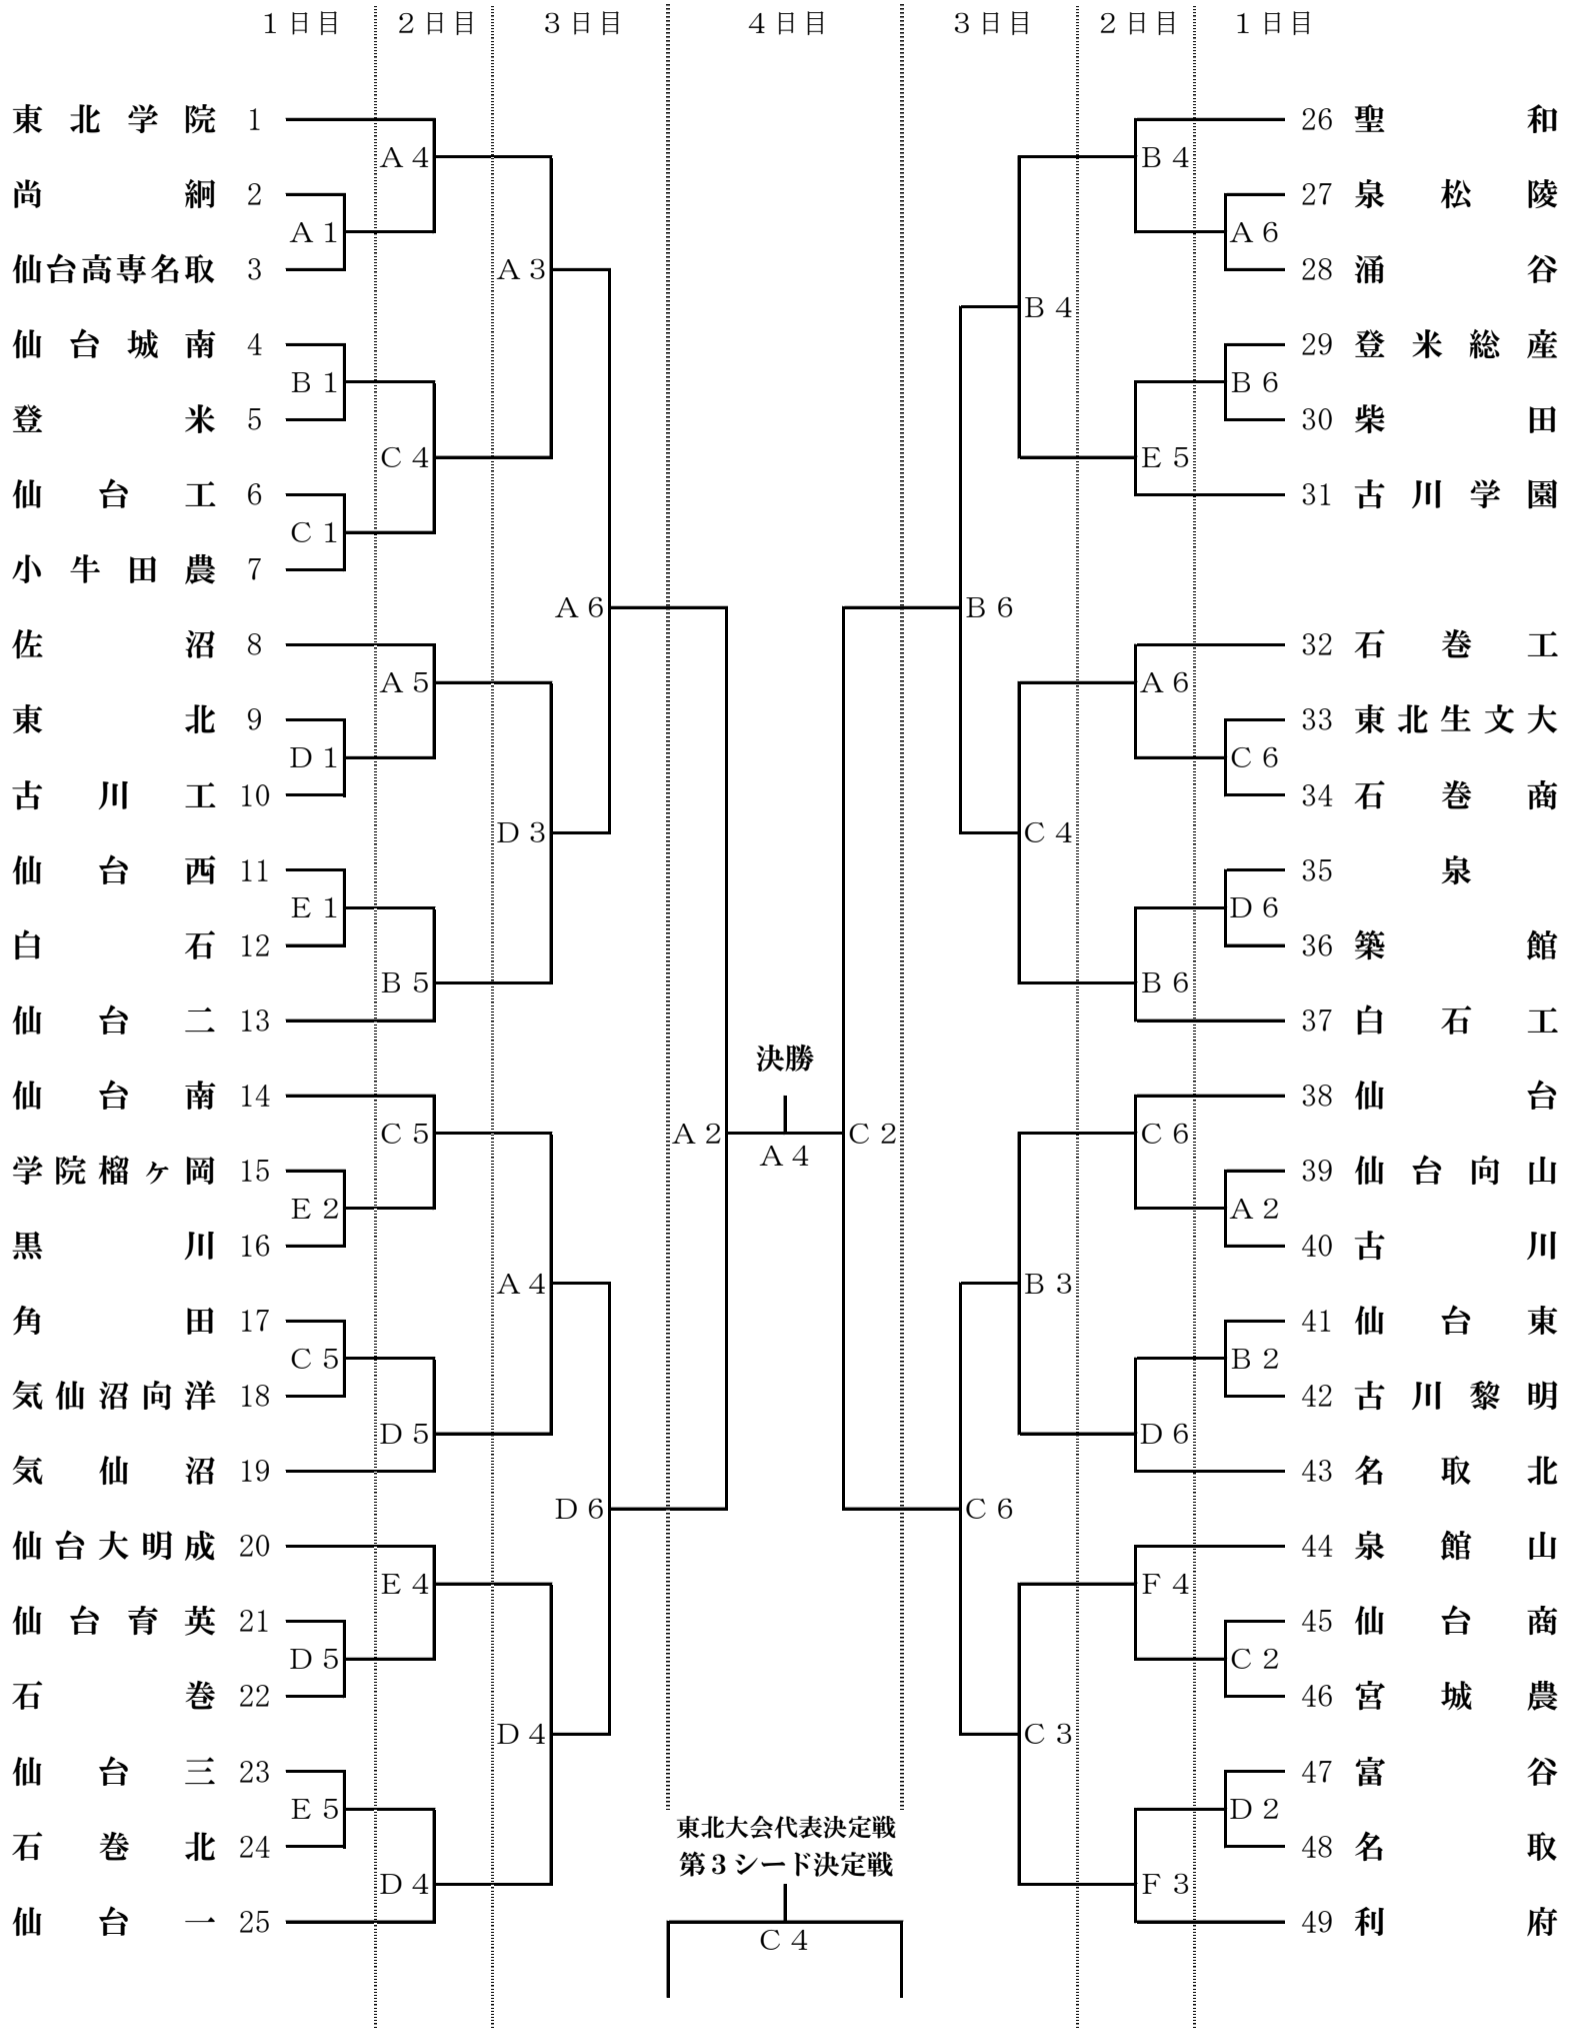

第71回 宮城県高等学校総合体育大会バスケットボール競技 組合せ (改訂版)

期 日 : 令和4年6月3日(金)～6日(月)
 会 場 : セキスイハイム・スーパーアリーナ (A・B・C・D・E) 利府高等学校 (F)

【 男子 】

競技開始予定時間	1	2	3	4	5	6
1日目～4日目	9:00	10:30	12:00	13:30	15:00	16:30

第71回 宮城県高等学校総合体育大会バスケットボール競技 組合せ (改訂版)

期 日 : 令和4年6月3日(金)～6日(月)

会 場 : セキスイハイム・スーパーアリーナ (A・B・C・D・E) 利府高等学校 (F)

【 女 子 】

競技開始予定時間	1	2	3	4	5	6
第1日目～4日目	9:00	10:30	12:00	13:30	15:00	16:30