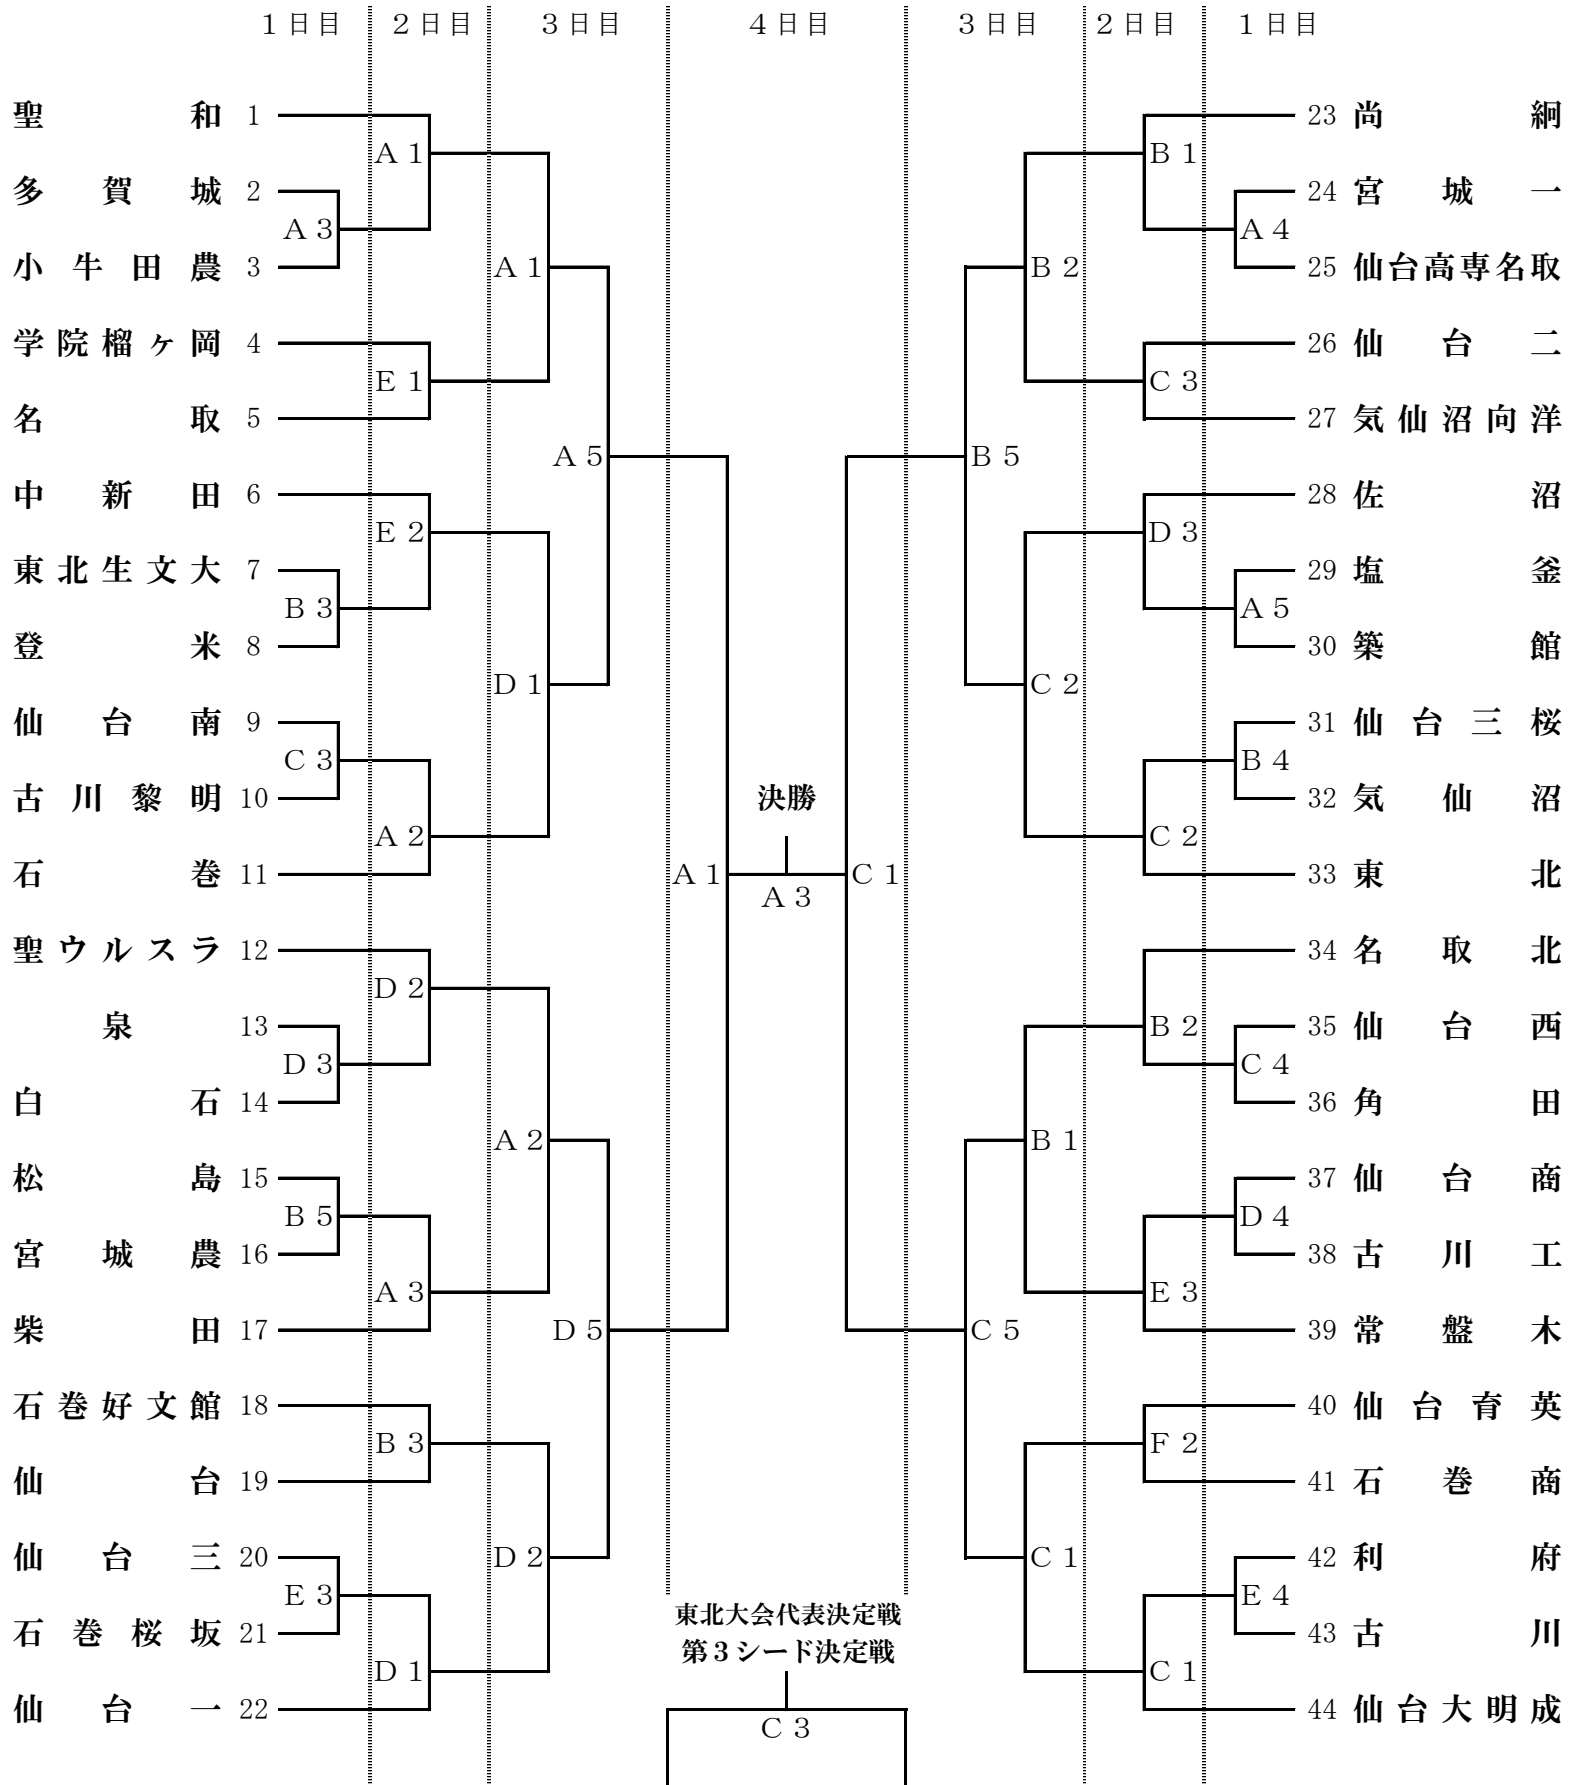

第71回 宮城県高等学校総合体育大会バスケットボール競技 組合せ (改訂版)

期 日 : 令和4年6月3日(金)～6日(月)
 会 場 : セキスイハイム・スーパーアリーナ (A・B・C・D・E) 利府高等学校 (F)

【 男子 】

競技開始予定時間	1	2	3	4	5	6
1日目～4日目	9:00	10:30	12:00	13:30	15:00	16:30

第71回 宮城県高等学校総合体育大会バスケットボール競技 組合せ (改訂版)

期 日 : 令和4年6月3日(金)～6日(月)

会 場 : セキスイハイム・スーパーアリーナ (A・B・C・D・E) 利府高等学校 (F)

【 女 子 】

競技開始予定時間	1	2	3	4	5	6
第1日目～4日目	9:00	10:30	12:00	13:30	15:00	16:30