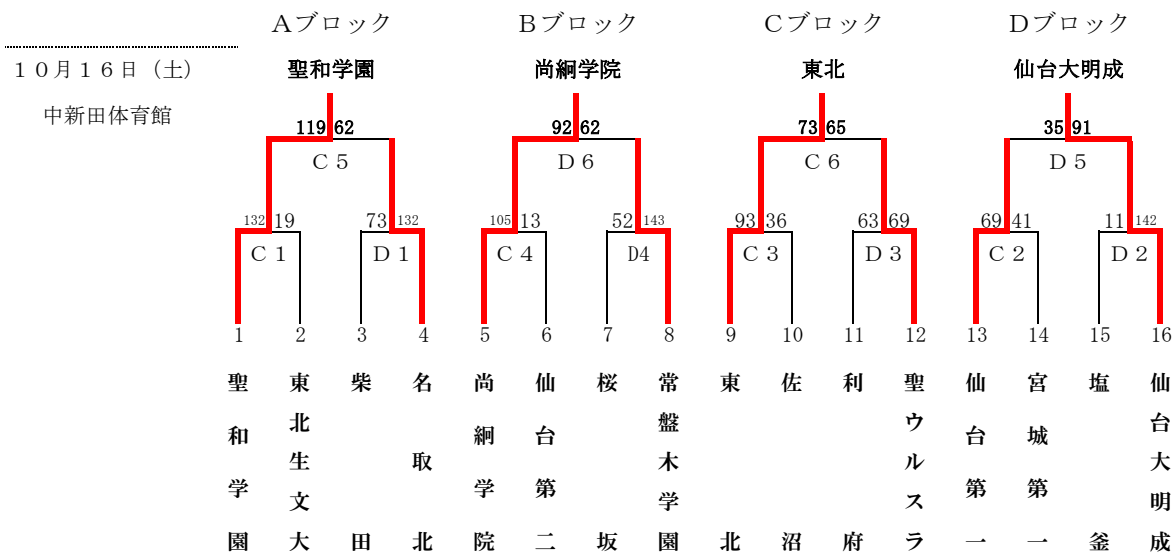

第43回宮城県高等学校バスケットボール選手権大会  
兼 第74回全国高等学校バスケットボール選手権大会宮城県予選本大会

【最終結果】

期 日：令和3年10月16日(土)～18日(月) 会 場：大崎市古川総合体育館 (A・B)  
中新田体育館 (C・D)

【女子】

10月16日(土) 中新田体育館 4ブロックトーナメント 1・2回戦  
10月17日(日) 大崎市古川総合体育館 各ブロック1位の4チームによるリーグ戦  
10月18日(月) 大崎市古川総合体育館 各ブロック1位の4チームによるリーグ戦