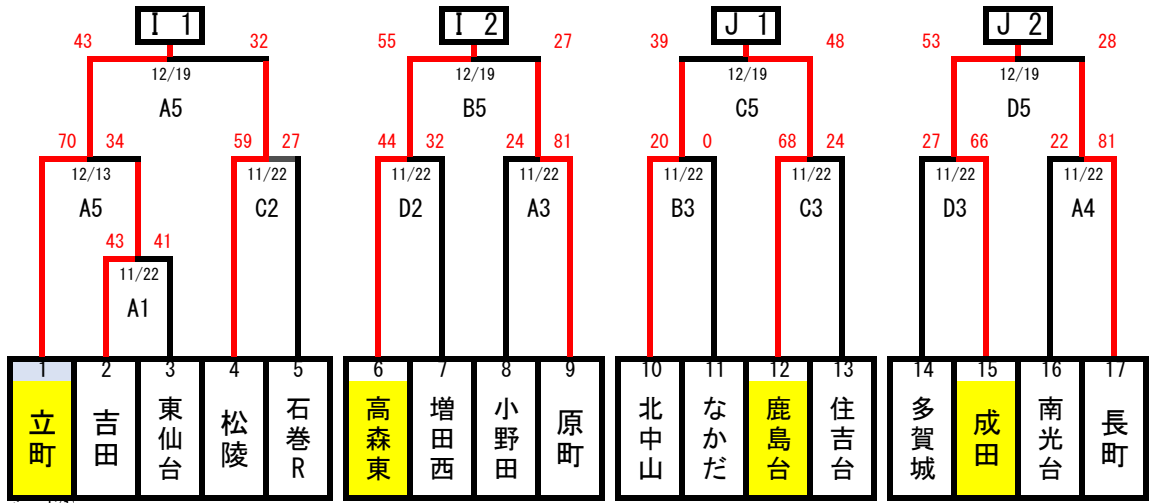

男子組合せ

88チーム

女子組み合わせ

70チーム

シート①

シート②

シート③

シート④