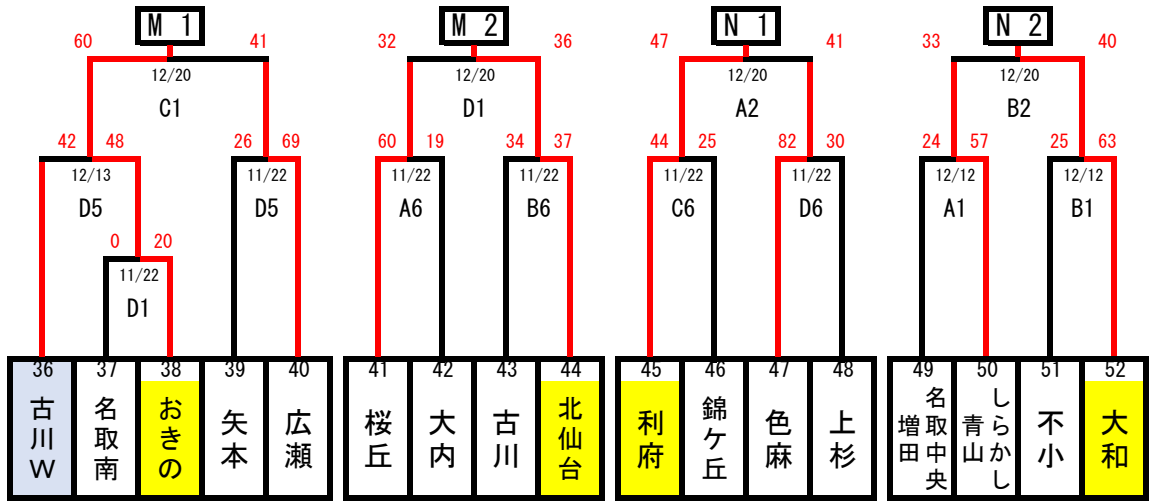

男子組合せ

88チーム

女子組み合わせ

70チーム

シート①

シート②

シート③

シート④