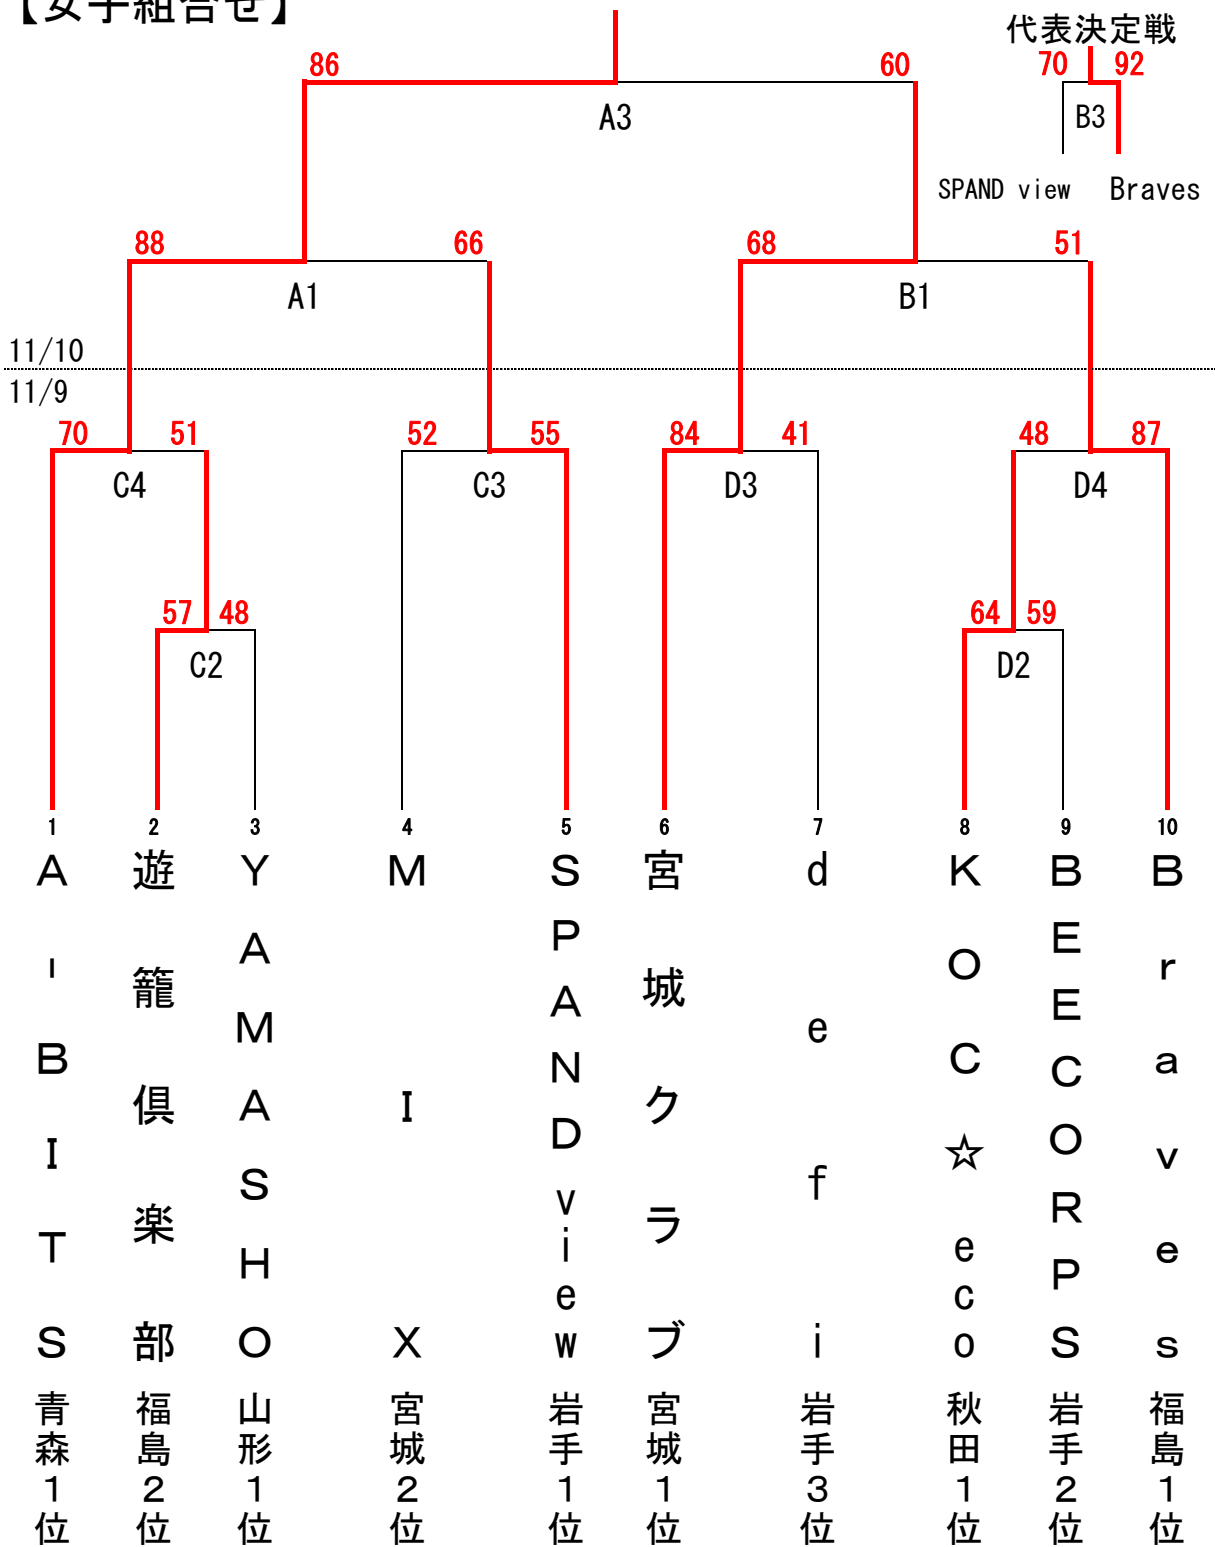

第2回全日本社会人バスケットボール選手権大会東北ブロック予選会

【女子組合せ】

会場 11/ 9 (土) 山形県体育館 (コート : C、D)
11/10 (日) 山形県山形市総合スポーツセンター (コート : A、B)

A-BITS、宮城クラブ、Bravesが全日本社会人選手権大会に出場。