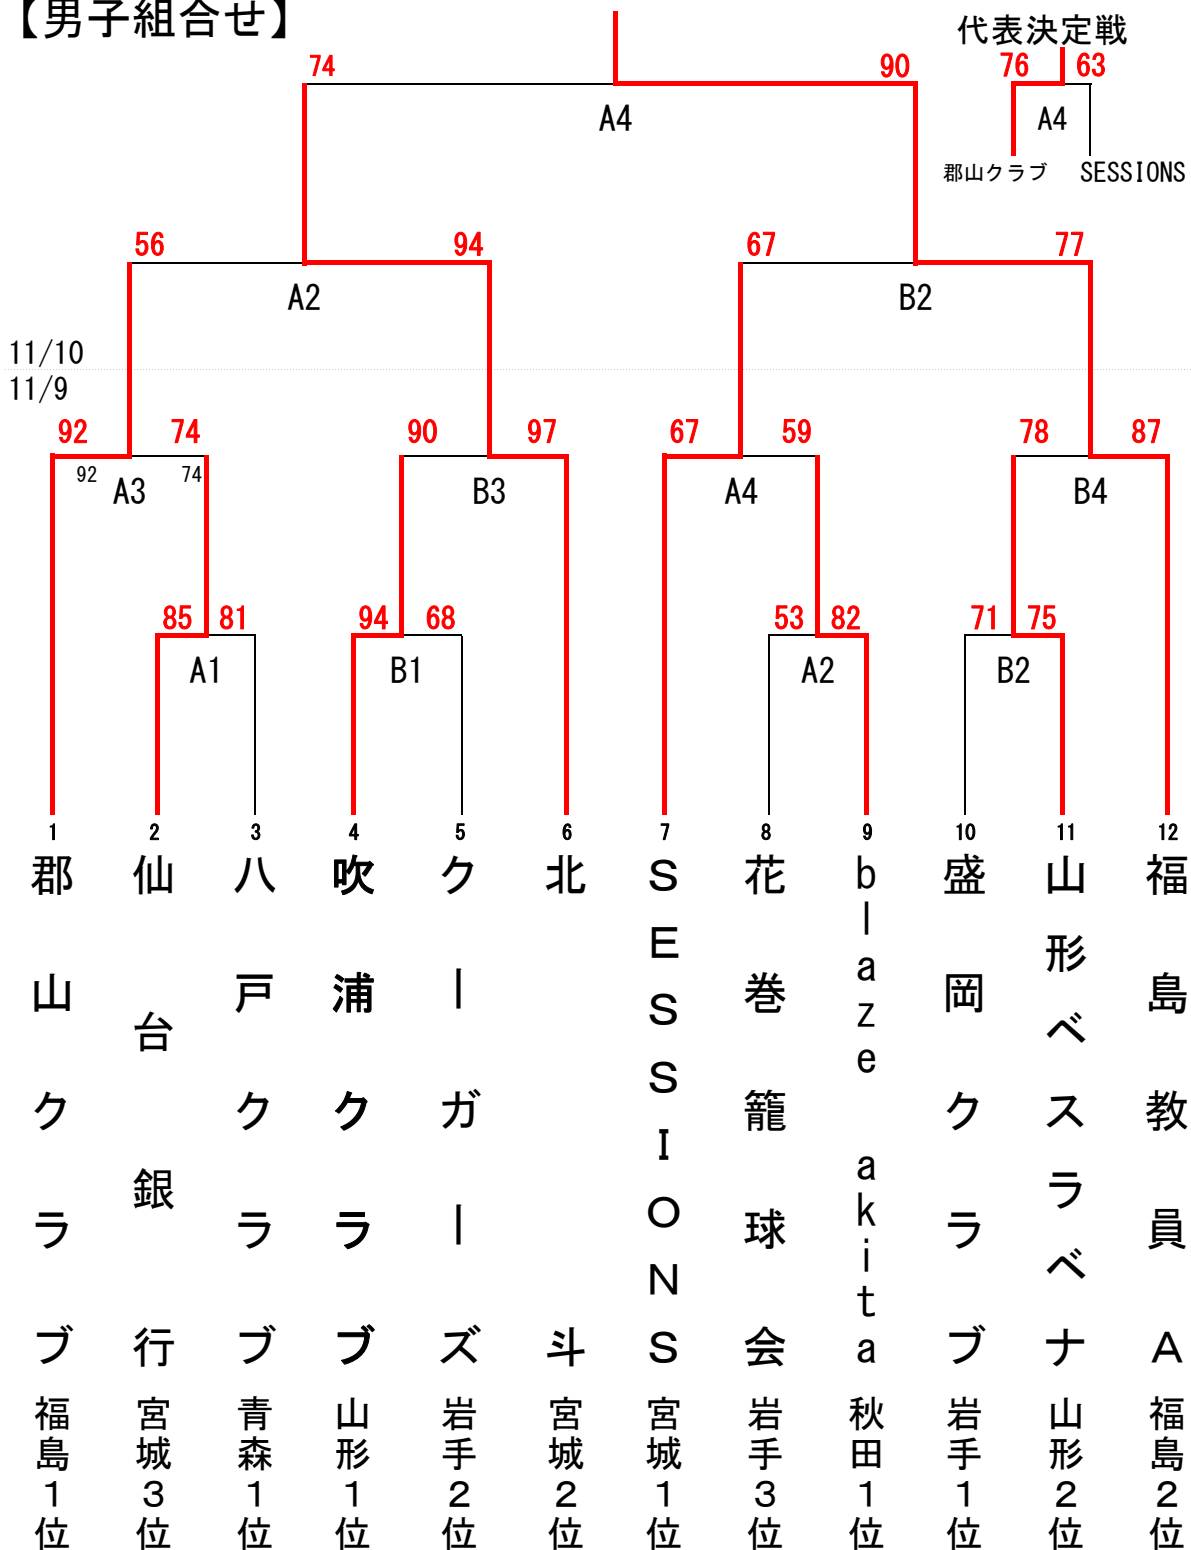

第2回全日本社会人バスケットボール選手権大会東北ブロック予選会

【男子組合せ】

会場 山形県山形市総合スポーツセンター（コート：A、B）

福島県教員A、北斗、郡山クラブが全日本社会人選手権大会に出場。