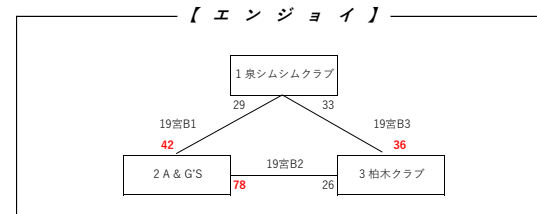

平成30年度 春季宮城県社会人バスケットボール選手権大会 組み合わせ

【男子オープン】

	5月5日 (土)	5月6日 (日)	5月19日 (土)	5月26日 (土)	5月27日 (日)	5月26日 (土)	5月19日 (土)	5月6日 (日)	5月5日 (土)
仙台銀行	1		104		仙台銀行 初優勝		98		21
Three5eight	2	109	19青A1	114		20	19青A3	112	82
break	3	5仙A1	67				5仙C3		22
BRIVE	4	80	6仙A1	68			6仙B2	109	23
登米クラブ	5	58				58		75	24
SWEEP	6	5仙B1	72	26泉B1	77	94	26泉B3	77	25
北斗	7	82						93	26
東北クラブ	8	75						50	27
ALPS	9	5仙C1	74					99	28
BRAND JACK	10	107	6仙B1	72		90	6仙C2	106	29
MUB85	11	86						94	30
WISE	12	5仙A2	59	19青B1	68	0	19青B3	39	31
三本木クラブ	13	41						90	32
SPARKISH	14								33
MKS	15								34
山下クラブ	16								35
K-KONGS	17								36
宮城教員	18								37
古川クラブ	19								38
東北電力宮城	20								39
									40

【男子オープン】

【女子オープン】

	5月19日 (土)	5月26日 (土)	5月27日 (日)	5月26日 (土)	5月19日 (土)
宮城クラブ	1		104	62	5
FOLLOWS	2	38		26泉A2	6
COOL.B	3	19宮A1	71	27泉A1	7
EX.MONKEYS	4	76	26泉A1	46	8
				70	
				74	
				75	
				27泉B3	
				27泉A3	
				27泉B1	
				84	
				19宮A2	
				31	

【女子オープン】

《会場・コート》

	仙台市体育館			青葉体育館	宮城野体育館	泉体育館
5月 5日 (土)	A	B	C			
5月 6日 (日)	A	B	C			
5月19日 (土)				A	B	
5月26日 (土)						A B
5月27日 (日)						A B

《オープン試合時間》

1	10:00~	2	11:30~	3	13:00~	4	14:30~	5	16:00~	6	17:30~

《エンジョイ試合時間》

1	10:00~	2	13:00~	3	16:00~

※各試合間にインターバルを設ける。