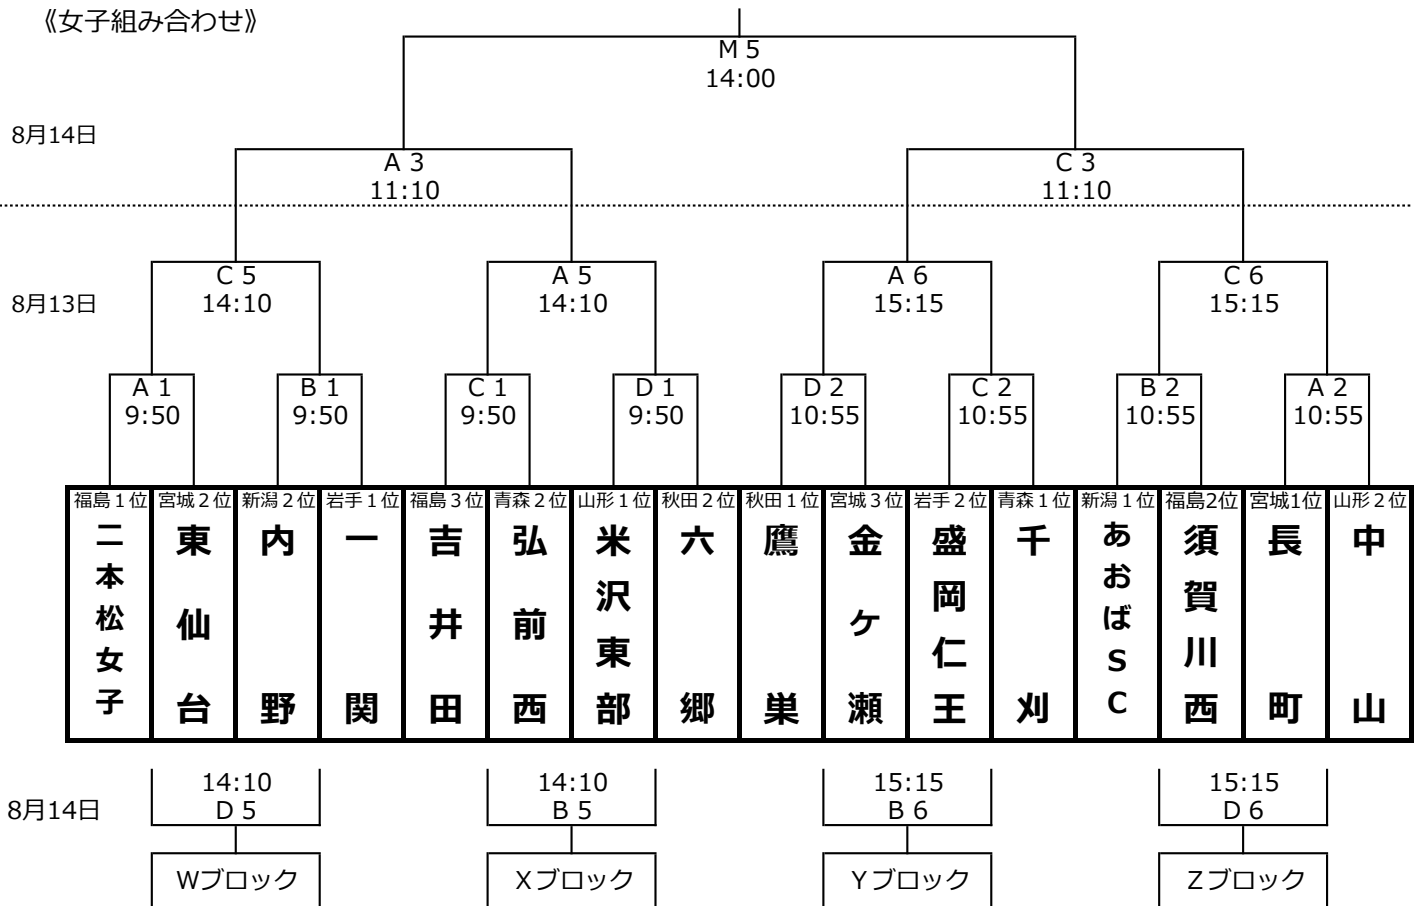

東北電力旗 第32回東北ミニバスケットボール大会

《男子組み合わせ》

《女子組み合わせ》

男女交歓試合

【男子】

8月14日

2位・3位グループ交歓試合

B 3 11:10		D 3 11:10		B 4 12:15		D 4 12:15	
E 2	F 3	E 3	F 2	G 2	H 3	G 3	H 2

4位グループ交歓試合

B 2 10:05		D 2 10:05	
E 4	F 4	G 4	H 4

【女子】

8月14日

2位・3位グループ交歓試合

A 1 9:00		C 1 9:00		A 2 10:05		C 2 10:05	
W 2	X 3	W 3	X 2	Y 2	Z 3	Y 3	Z 2

4位グループ交歓試合

B 1 9:00		D 1 9:00	
W 4	X 4	Y 4	Z 4

全代表チームが決定(8/3)後、チーム名を記載して最終案内としてお送りします。