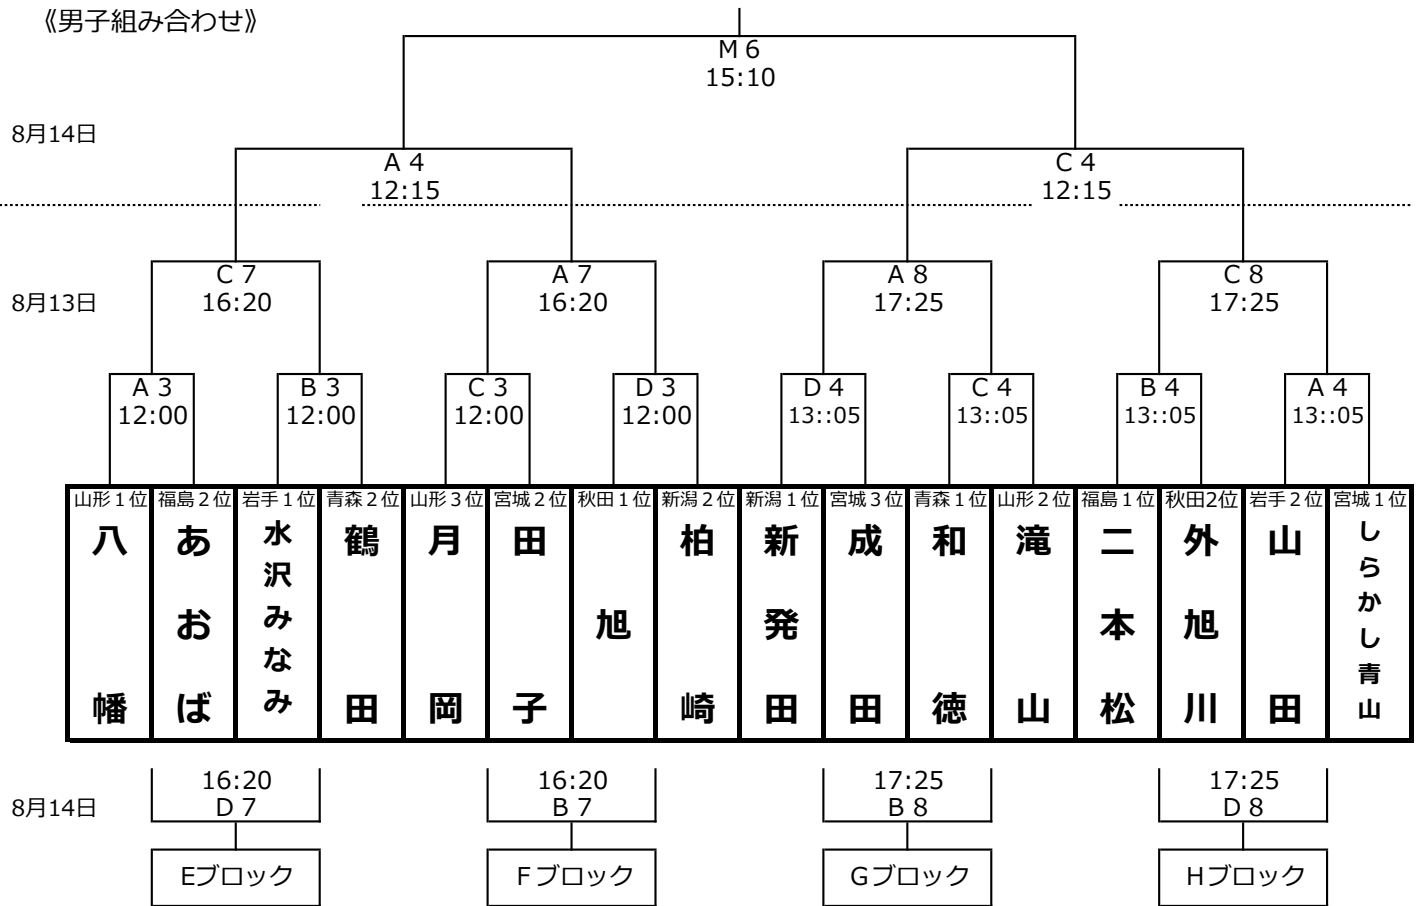

東北電力旗 第32回東北ミニバスケットボール大会

《男子組み合わせ》

《女子組み合わせ》

男女交歓試合

【男子】

8月14日

2位・3位グループ交歓試合

B 3 11:10		D 3 11:10		B 4 12:15		D 4 12:15	
E 2	F 3	E 3	F 2	G 2	H 3	G 3	H 2

4位グループ交歓試合

B 2 10:05		D 2 10:05	
E 4	F 4	G 4	H 4

【女子】

8月14日

2位・3位グループ交歓試合

A 1 9:00		C 1 9:00		A 2 10:05		C 2 10:05	
W 2	X 3	W 3	X 2	Y 2	Z 3	Y 3	Z 2

4位グループ交歓試合

B 1 9:00		D 1 9:00	
W 4	X 4	Y 4	Z 4

全代表チームが決定(8/3)後、チーム名を記載して最終案内としてお送りします。