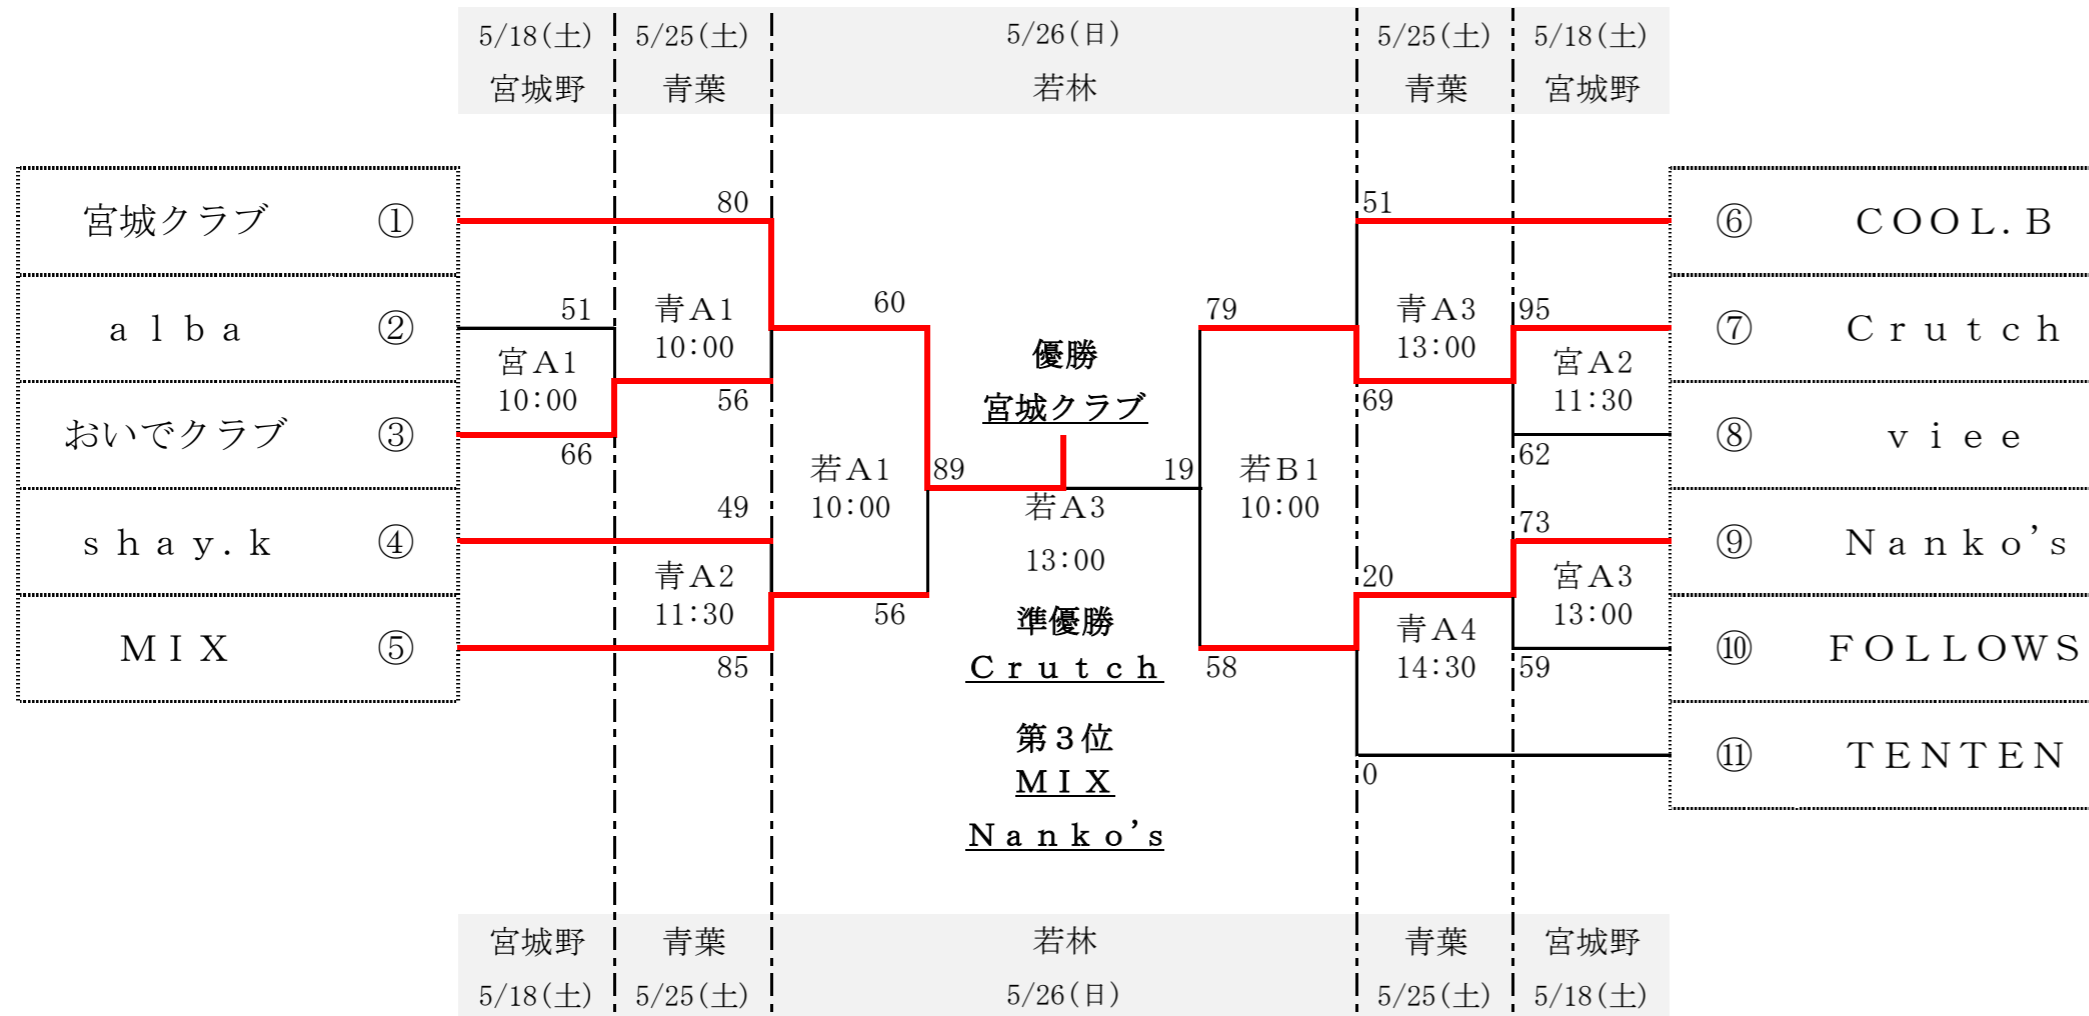

2019年度 春季宮城県社会人バスケットボール選手権大会 組み合わせ

〔オープン女子〕

〔エンジョイ〕

チーム名	I	II	III
I 柏木クラブ		20-0	40-60
II 泉シムシムクラブ	0-20		30-35
III A&G'S	60-40	35-30	

優勝

A&G'S

⇒ 第2回日本社会人レディースバスケットボール交流大会(東地域)出場

準優勝

柏木クラブ

第3位

泉シムシムクラブ

5/25 (土)	組み合わせ	
	ユニフォーム(淡)	ユニフォーム(濃)
青B1 12:00	I : 柏木クラブ ×	III : A&G'S
青B2 12:30	II : 泉シムシムクラブ ×	I : 柏木クラブ
青B3 15:00	III : A&G'S ×	II : 泉シムシムクラブ

[MEMO]