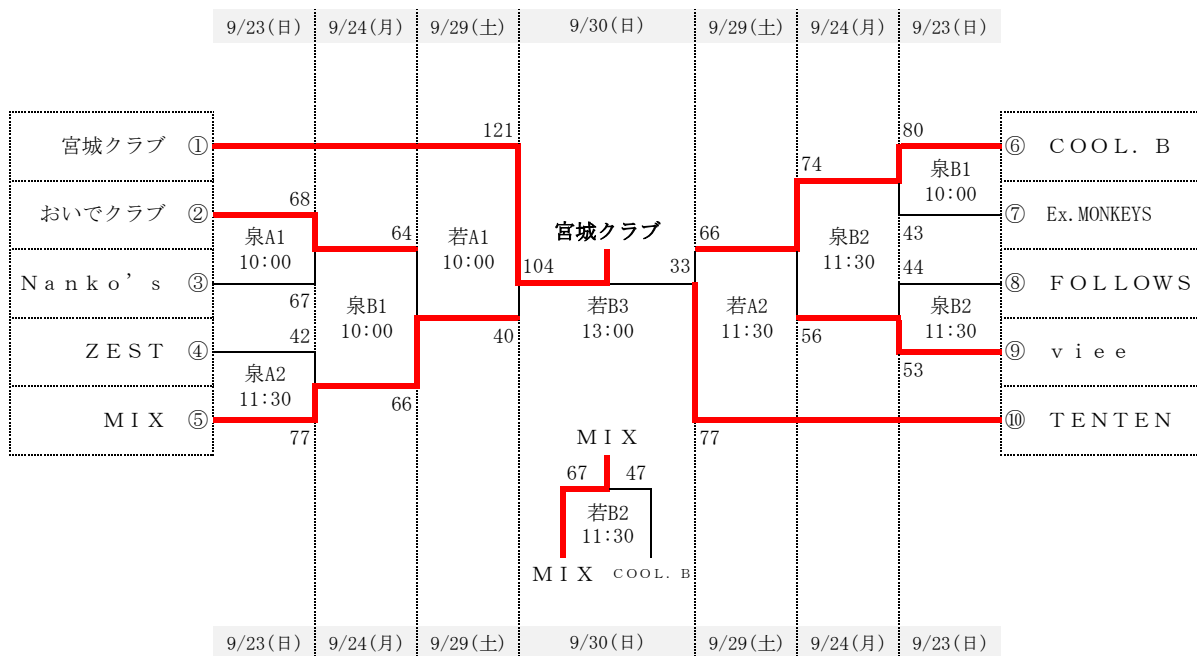

平成30年度 秋季宮城県社会人バスケットボール選手権大会 組み合わせ③

[オープン女子 トーナメント]

[東北大会出場]
 宮城1位 : 宮城クラブ
 宮城2位 : TENTEN
 宮城3位 : MIX

[エンジョイ リーグ]

チーム名	AG	柏木	泉シ	
1 A&G' S		○ 60-33	○ 66-44	1位
2 柏木クラブ	● 33-60		● 46-55	3位
3 泉シムシムクラブ	● 44-66	○ 55-46		2位

9/23(土)	組み合わせ	
	ユニフォーム(淡)	ユニフォーム(濃)
泉B3 13:00	A&G' S ×	泉シムシムクラブ
泉B4 15:00	柏木クラブ ×	A&G' S
泉B5 17:00	泉シムシムクラブ ×	柏木クラブ