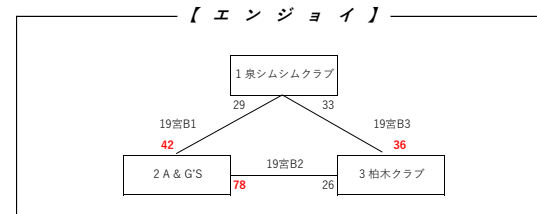

平成30年度 春季宮城県社会人バスケットボール選手権大会 組み合わせ

【男子オープン】

	5月5日 (土)	5月6日 (日)	5月19日 (土)	5月26日 (土)	5月27日 (日)	5月26日 (土)	5月19日 (土)	5月6日 (日)	5月5日 (土)
仙台銀行	1		104		仙台銀行 初優勝		98		21
Three5eight	2	109	19青A1	114		20	19青A3	112	82
break	3	5仙A1	67				5仙C3		22
BRIVE	4	80	6仙A1	68			6仙B2	109	23
登米クラブ	5	58	5仙B1	72		58	6仙B2	75	24
SWEEP	6	82	75	26泉B1	77	94	26泉B3	77	25
北斗	7	75	74				99	5仙B4	26
東北クラブ	8	107	6仙B1	72		90	6仙C2	106	27
ALPS	9	86	5仙A2	59	19青B1	68	19青B3	39	28
BRAND JACK	10	41	74	27泉A2	102	99	27泉B2	67	29
MUB85	11	86	71	27泉A4	80		19青A4	52	30
WISE	12	50	86	19青A2	74	74	19青A4	52	31
三本木クラブ	13	85	6仙B2	86			5仙A5	74	32
SPARKISH	14	79	6仙C1	114			6仙A3	74	33
MKS	15	87	5仙C2	105			5仙B5	102	34
山下クラブ	16	68	26泉B2	54	67	26泉A3	73	5仙C5	35
K-KONGS	17	91	6仙A2	56	65	72	6仙B3	79	36
宮城教員	18	0	5仙B3		27泉B4		5仙A6	80	37
古川クラブ	19	20	19青B2	104	東北電力宮城	HXH	19青B4	74	38
東北電力宮城	20		62			81	104	70	39

【男子オープン】

【女子オープン】

	5月19日 (土)	5月26日 (土)	5月27日 (日)	5月26日 (土)	5月19日 (土)
宮城クラブ	1		104	62	5
SESSIONS				26泉A2	おいでクラブ
FOLLOWS	2	38	71	67	6
ファイブファウルズ		19宮A1	27泉A1	87	MIX
COOL.B	3	76	26泉A1	27泉A3	7
Blue corner			46	27泉B1	Viee
石巻クラブ	4		70	74	8
Liberal			27泉B3	75	TENTEN
VOLTAGE					
YBC ZERO					
東北電力仙台					
仙台市役所					
北陵会					
仙台高校クラブ					
BUNBUN					
岩沼クラブ					
Claps					
YBC					
UNKNOWN					
New jack					
INPACT					
NBC					
HXH					

【女子オープン】

《会場・コート》

	仙台市体育館			青葉体育館	宮城野体育館	泉体育館
5月 5日 (土)	A	B	C			
5月 6日 (日)	A	B	C			
5月19日 (土)				A	B	
5月26日 (土)						A B
5月27日 (日)						A B

《オープン試合時間》

1	10:00~	2	11:30~	3	13:00~	4	14:30~	5	16:00~	6	17:30~

《エンジョイ試合時間》

1	10:00~	2	13:00~	3	16:00~

※各試合間にインターバルを設ける。