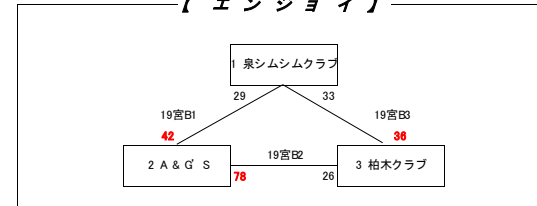

平成30年度 春季宮城県社会人バスケットボール選手権大会 組み合わせ

【男子オープン】

チーム	5月5日 (土)	5月6日 (日)	5月19日 (土)	5月26日 (土)	5月27日 (日)	5月26日 (土)	5月19日 (土)	5月6日 (日)	5月5日 (土)
仙台銀行	104					98			21
ThreeEight	109	67	19青A1			20	19青A3	112	82
break	80	6仙A1						109	23
BRI VE	58						58	6仙B2	75
登米クラブ	82	72		26泉B1				77	5仙A4
SNEEP	75							93	25
北斗	5仙C1	74						99	5仙B4
東北クラブ	107	6仙B1					90	6仙C2	106
ALPS	86							39	5仙C4
ALPS	5仙A2	59	19青B1						29
BRAND JACK	41				27泉A2	27泉A4	27泉B2	67	80
MEBS									31
WISE	50							19青A4	52
三本木クラブ	5仙B2	86	19青A2						5仙A5
SPARK SH	85	6仙C1						74	33
SPARK SH	79							111	6仙A3
MKS	5仙C2	105							5仙B5
山下クラブ	87			26泉B2				102	35
山下クラブ	68							133	36
K-KINGS	5仙A3	93						73	5仙C5
K-KINGS	91	6仙A2						68	6仙B3
宮城教員	0				27泉B4			79	37
宮城教員								80	38
古川クラブ	5仙B3	80	19青B2					74	5仙A6
古川クラブ	20								39
東北電力宮城				62				104	40

【男子オープン】

【女子オープン】

チーム	5月19日 (土)	5月26日 (土)	5月27日 (日)	5月26日 (土)	5月19日 (土)
宮城クラブ	1			26泉A2	5
SESSIONS					
FOLLOWS	2	38		67	6
Blue corner	3	19宮A1	27泉A1	27泉A3	27泉B1
EX MONKEYS	4	76	26泉A1		19宮A2
おいでクラブ					31
MX					
Vi ee					
TENTEN					

【女子オープン】

【エンジョイ】

《会場・コート》

	仙台市体育館			青葉体育館	宮城野体育館	泉体育館
5月 5日 (土)	A	B	C			
5月 6日 (日)	A	B	C			
5月19日 (土)				A	B	
5月26日 (土)						A B
5月27日 (日)						A B

《オープン試合時間》

1	10:00~	2	11:30~	3	13:00~	4	14:30~	5	16:00~	6	17:30~

《エンジョイ試合時間》

1	10:00~	2	13:00~	3	16:00~

※各試合間にインターバルを設ける。