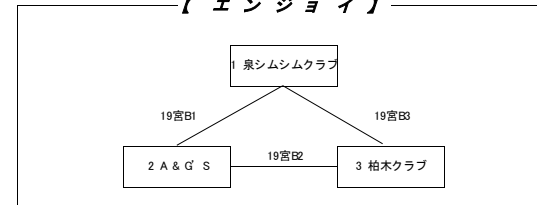

平成30年度 春季宮城県社会人バスケットボール選手権大会 組み合わせ

【男子オープン】

	5月5日 (土)	5月6日 (日)	5月19日 (土)	5月26日 (土)	5月27日 (日)	5月26日 (土)	5月19日 (土)	5月6日 (日)	5月5日 (土)
仙台銀行	1								21
Three5ei ght	2	109 5仙A1	19青A1				19青A3	112 5仙C3	22
break	3	80 58	6仙A1				6仙B2	109 75	23
BRI VE	4	5仙B1	72				77	5仙A4	24
登米クラブ	5	82 75		26泉B1			26泉B3	93 50	25
SNEEP	6	5仙C1	74				99	5仙B4	26
北斗	7	107 86	6仙B1				6仙C2	106 94	27
東北クラブ	8	5仙A2	59				19青B3	39	28
ALPS	9	41	19青B1					90	29
BRAND JACK	10			27泉A2	27泉A4	27泉B2			30
MEBS	11								31
WISE	12	50 5仙B2	86	19青A2			19青A4	52	32
三本木クラブ	13	85 79	6仙C1				6仙A3	74 85	33
SPARKI SH	14	5仙C2	105				102	5仙B5	34
MKS	15	87 68		26泉B2			26泉A3	133 60	35
山下クラブ	16	5仙A3	93				73	5仙C5	36
K-KINGS	17	91 0	6仙A2				6仙B3	79 80	37
宮城教員	18	5仙B3	80		27泉B4		74	5仙A6	38
古川クラブ	19	20	19青B2				19青B4	70	39
東北電力宮城	20								40

【男子オープン】

【女子オープン】

	5月19日 (土)	5月26日 (土)	5月27日 (日)	5月26日 (土)	5月19日 (土)
宮城クラブ	1			26泉A2	5
FOLLOWS	2				6
COOL B	3	19宮A1	27泉A1	27泉A3	27泉B1
EX MONKEYS	4	26泉A1			19宮A2
			27泉B3		
	5月19日 (土)	5月26日 (土)	5月27日 (日)	5月26日 (土)	5月19日 (土)

【女子オープン】

【エンジョイ】

《会場・コート》

	仙台市体育館			青葉体育館	宮城野体育館	泉体育館
5月 5日 (土)	A	B	C			
5月 6日 (日)	A	B	C			
5月19日 (土)				A	B	
5月26日 (土)						A B
5月27日 (日)						A B

《オープン試合時間》

1	10:00~	2	11:30~	3	13:00~	4	14:30~	5	16:00~	6	17:30~

《エンジョイ試合時間》

1	10:00~	2	13:00~	3	16:00~

※各試合間にインターバルを設ける。